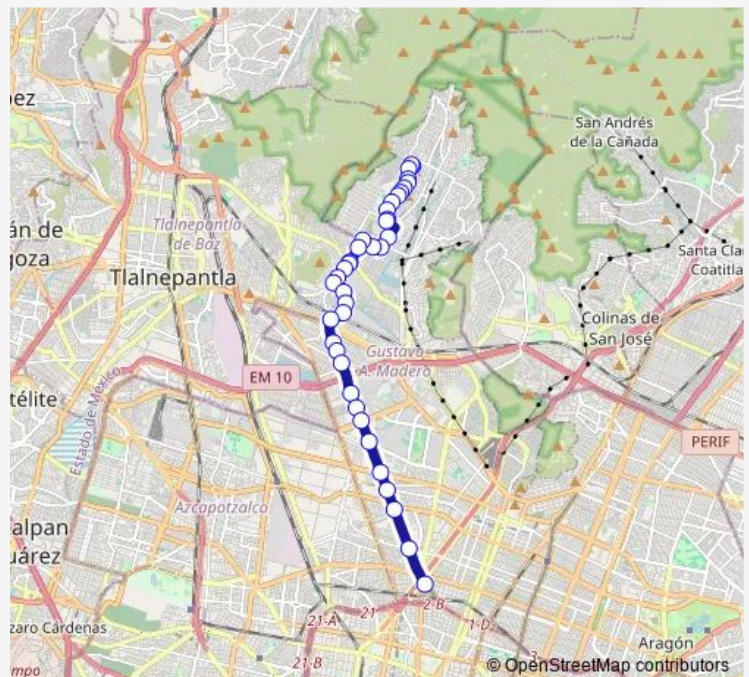

Saturday 00:00

Sunday 00:00

Route info

Direction: Joaquin Pardave y José Rolon

Stops: 38

Trip Duration: 1 hour 1 min

23 — Colonia El Tepetatal (El Charco) - Metro La Raza

Av. Luis Espinoza

Desarrollo Profesional

Frente a Wal-mart

Frente a Chedraui

Periférico Norte

Glorieta Guadalupe

Calle 16

Av. Progreso Nacional

Jupiter

## Direction

Frente a Metro La Raza — Joaquin Pardave y José Rolon

40 stops

[Open route schedule](#)

Frente a Metro La Raza

José Guadalupe López Velarde

Eje Central Lázaro Cardenas - Puente de Fortuna

Eje Central Lázaro Cardenas - Ricarte

## Route info

Direction: Frente a Metro La Raza

Stops: 40

Trip Duration: 1 hour 7 min

Morelos

Guadalupe

Querétaro

Estado de México