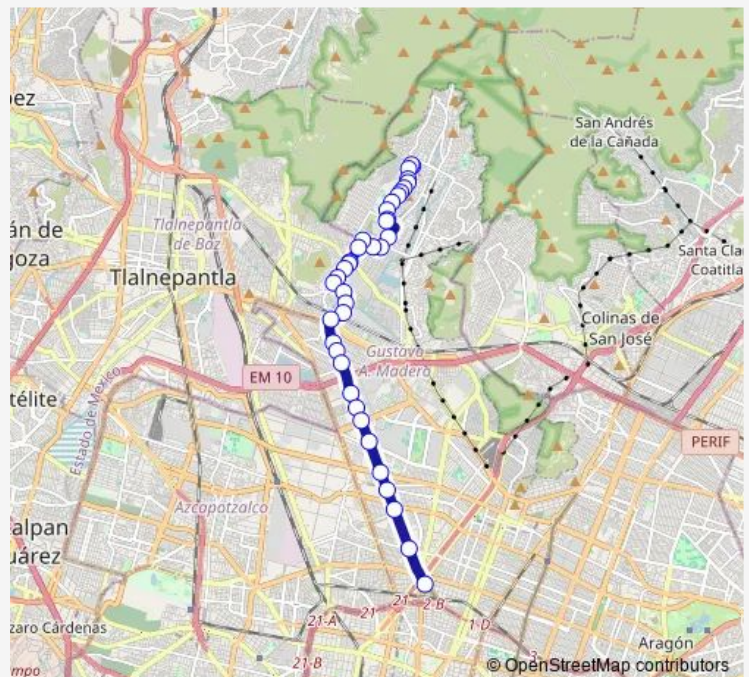

Saturday 00:00

Sunday 00:00

Route info

Direction: Joaquin Pardave y José Rolon

Stops: 38

Trip Duration: 1 hour 1 min

23 — Colonia El Tepetatal (El Charco) - Metro La Raza

Av. Luis Espinoza

Desarrollo Profesional

Frente a Wal-mart

Frente a Chedraui

Periférico Norte

Glorieta Guadalupe

Calle 16

Av. Progreso Nacional

Jupiter

Direction

Frente a Metro La Raza — Joaquin Pardave y José Rolon

40 stops

[Open route schedule](#)

Frente a Metro La Raza

José Guadalupe López Velarde

Eje Central Lázaro Cardenas - Puente de Fortuna

Eje Central Lázaro Cardenas - Ricarte

Tuesday 00:00

Wednesday 00:00

Thursday 00:00

Friday 00:00

Saturday 00:00

Sunday 00:00

Route info

Direction: Frente a Metro La Raza