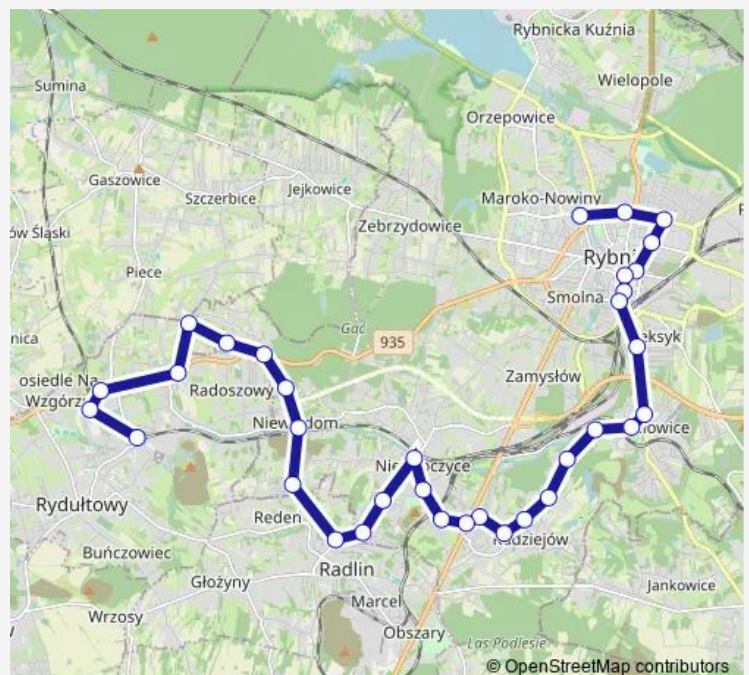

Rybnik Popielów Skrzyżowanie

Rybnik Popielów Worcella

Rybnik Niedobczyce Kopalnia Rymer

Rybnik Niedobczyce Stadion

Route schedule

Rybnik Dworzec Autobusowy — Rydułtowy Kopalnia

Monday 04:25-22:34

Tuesday 04:25-22:34

Wednesday 04:25-22:34

Thursday 04:25-22:34

Friday 04:25-22:34

Saturday 04:25-22:34

Sunday 04:25-22:34

Route info

Direction: Rybnik Dworzec Autobusowy

Stops: 34

Trip Duration: 0 hour 54 min

23 — Rydułtowy — Buzowice — Niewiadom — Popielów — Chwałowice — Rybnik

Rybnik Niedobczyce Orlik

Rybnik Niedobczyce Wrębowia

Radlin Rogozina

Rybnik Niewiadom Sportowa

Rybnik Niewiadom Dworzec Kolejowy

Tuesday 04:50-23:30

Wednesday 04:50-23:30

Thursday 04:50-23:30

Friday 04:50-23:30

Saturday 04:50-23:30

Sunday 04:50-23:30

Route info

Direction: Rydułtowy Kopalnia