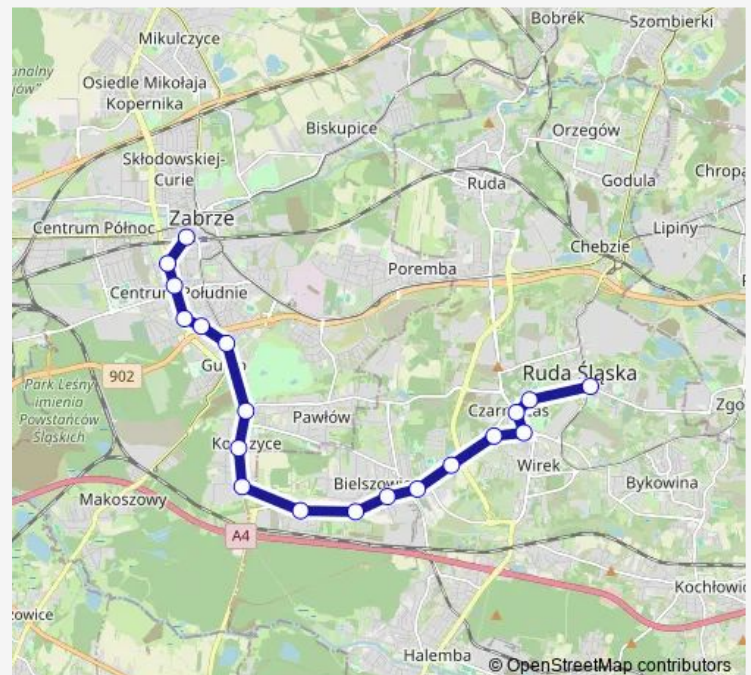

Bielszowice Kopalnia

Bielszowice Kokota

Bielszowice Szpital

Wirek Osiedle

Czarny Las Zespół Szkół

Nowy Bytom Zakłady Odzieżowe

Nowy Bytom Centrum

Route schedule

Zabrze Goethego — Nowy Bytom Centrum

Monday 17:47-19:48

Tuesday 17:47-19:48

Wednesday 17:47-19:48

Thursday 17:47-19:48

Friday 17:47-19:48

Saturday —

Sunday —

Route info

Direction: Zabrze Goethego

Stops: 19

Trip Duration: 0 hour 32 min

Direction

Zabrze Goethego — Nowy Bytom Centrum

19 stops

[Open route schedule](#)