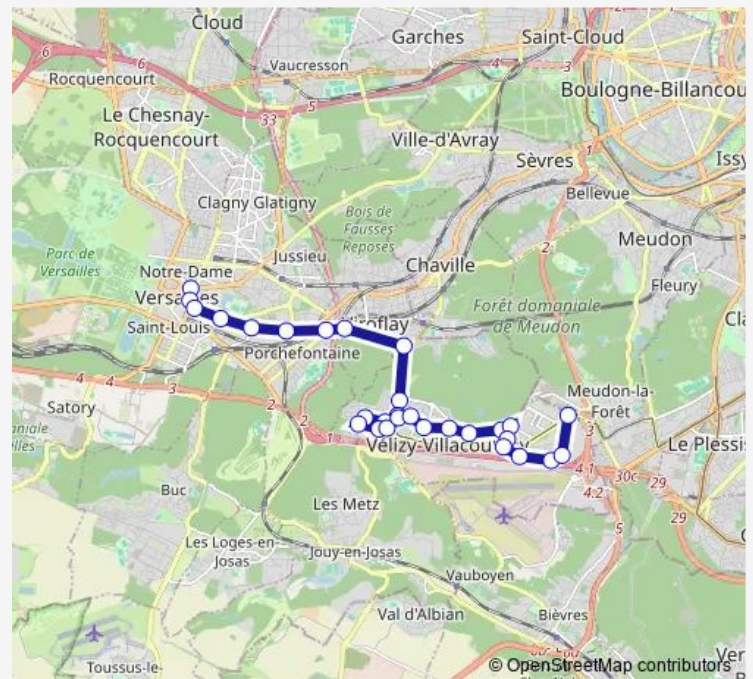

### Route schedule

Vélizy 2 — Europe

Monday 00:00-23:00

Tuesday 00:00-23:00

Wednesday 00:00-23:00

Thursday 00:00-23:00

Friday 00:00-23:00

Saturday 00:00-23:00

### Route info

Direction: Vélizy 2

Stops: 28

Trip Duration: 0 hour 35 min

Bertisettes

Porchefontaine

Octroi

Jean Mermoz

## Direction

Europe — Vélizy 2

29 stops

[Open route schedule](#)

Europe

Préfecture

Hôtel de Ville

Vergennes

## Route info

Direction: Europe

Stops: 29

Trip Duration: 0 hour 41 min

Europe Sud

Liaison Inovel Sud

Vélizy 2 Sud

Vélizy 2