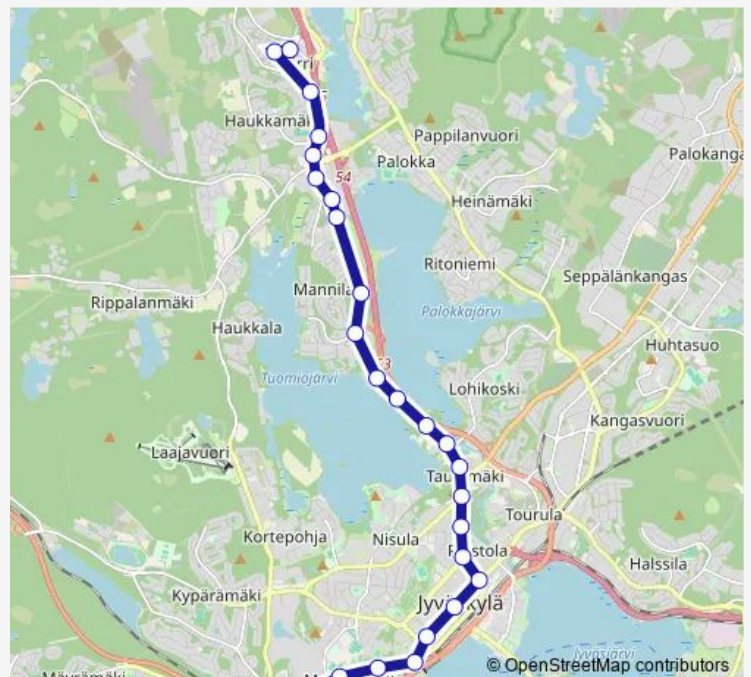

Thursday 06:55-17:10

Friday 06:55-17:10

Saturday —

Sunday —

Route info

Direction: Keskussairaala 1

Stops: 25

Trip Duration: 0 hour 26 min

23 — Kirri-Keskussairaala

Haukkamäki P

Kirri P

Koppalantie 1

Kirrinkuja 1

Direction

Kirrinkuja 1 — Keskussairaala 11

23 stops