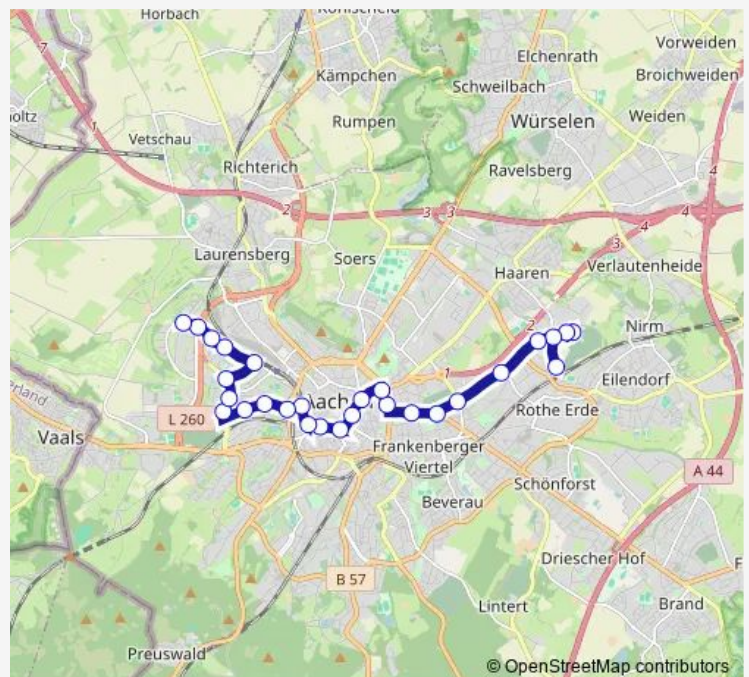

Aachen, Karlsgraben

Aachen, Königstraße

Aachen, Turmstraße

Aachen, Am Weißenberg

Route schedule

Aachen, Hüls Elleter Feld — Aachen, Hörn Kastanienweg

Monday 15:37-23:44

Tuesday 15:37-23:44

Wednesday 12:37-23:44

Thursday 15:37-23:44

Friday 15:37-23:44

Saturday 06:29-23:44

Sunday 08:14-23:44

Route info

Direction: Aachen, Hüls Elleter Feld

Stops: 28

Trip Duration: 0 hour 37 min

23 — (Campus Melaten -) Hörn - Muffet - Aachen Bushof - Hüls

Aachen, Am Hügel

Aachen, Muffet

Aachen, Melatener Straße

Aachen, Halifaxstraße

Aachen, Seffenter Weg

Aachen, Hörnstieg