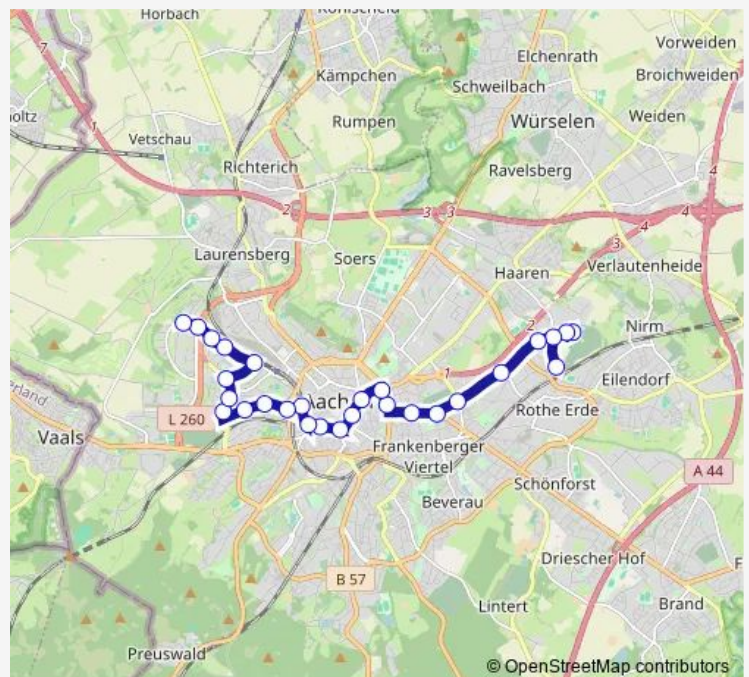

Saturday

—

Sunday

—

Route info

Direction: Aachen, Hüls Elleter Feld

Stops: 28

Trip Duration: 0 hour 37 min

23 — (Campus Melaten -) Hörn - Muffet - Aachen Bushof - Hüls

BusMaps

Aachen, Am Hügel

Aachen, Muffet

Aachen, Melatener Straße

Aachen, Halifaxstraße

Aachen, Seffenter Weg

Aachen, Hörnstieg