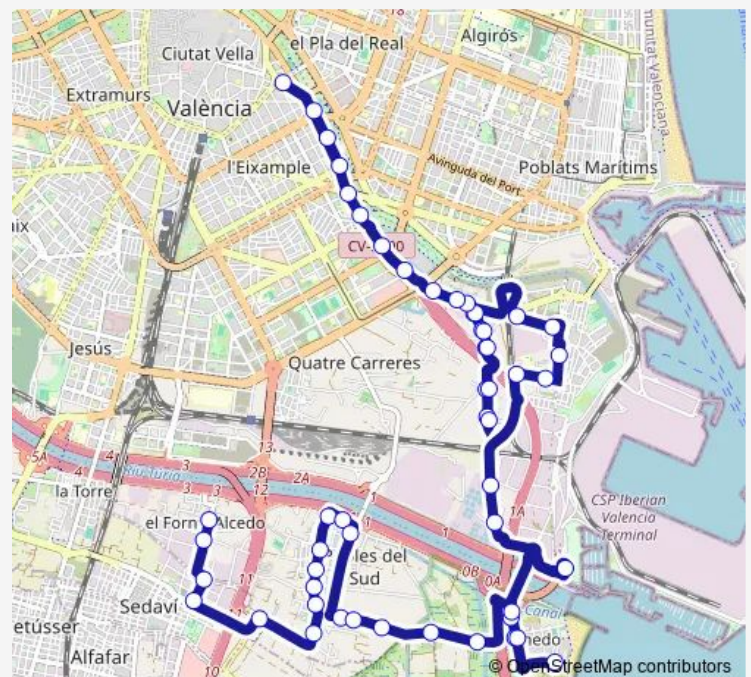

Wednesday 06:15-22:00

Thursday 06:15-22:00

Friday 06:15-22:00

Saturday 06:15-22:00

Sunday 06:15-22:00

Route info

Direction: Porta de la Mar - Navarro Reverter (imparell)

Stops: 51

Trip Duration: 0 hour 47 min

23 — Pobles DEL Sud

BusMaps

Barraques del Figuero - Ignacio Zuloaga

Ignacio de Zuloaga - Castell de Pop

Punta al Mar (imparell) - Canal

Punta al Mar (imparell) - Riu

Carrera del Riu - Entrada Sanques

Carrera del Riu - Camí dels Anouers

Club Nàutic

Carrera del Riu (parell) - Canal

Carrera del Riu - Travessia Pinedo a la Mar

Platja de Pinedo

Carrera del Riu - Mossén Cuenca

Carrera del Riu (imparell) - Canal