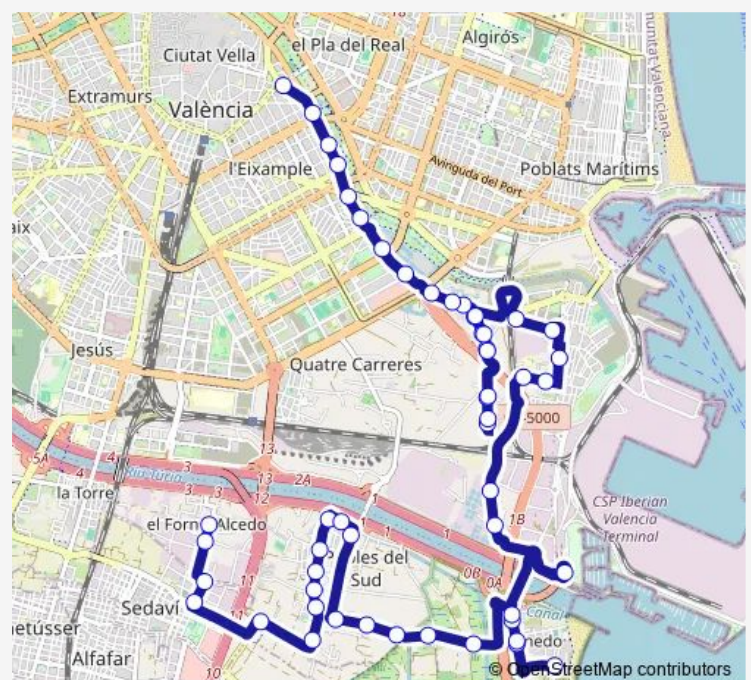

Wednesday 06:15-22:00

Thursday 06:15-22:00

Friday 06:15-22:00

Saturday 06:15-22:00

Sunday 06:15-22:00

Route info

Direction: Porta de la Mar - Navarro Reverter (imparell)

Stops: 51

Trip Duration: 0 hour 46 min

23 — Pobles DEL Sud

Barraques del Figuero - Ignacio Zuloaga

Ignacio de Zuloaga - Castell de Pop

Punta al Mar (imparell) - Canal

Punta al Mar (imparell) - Riu

Carrera del Riu - Entrada Sanques

Carrera del Riu - Camí dels Anouers

Club Nàutic

Carrera del Riu (parell) - Canal

Carrera del Riu - Travessia Pinedo a la Mar

Platja de Pinedo

Carrera del Riu - Mossén Cuenca

Carrera del Riu (imparell) - Canal