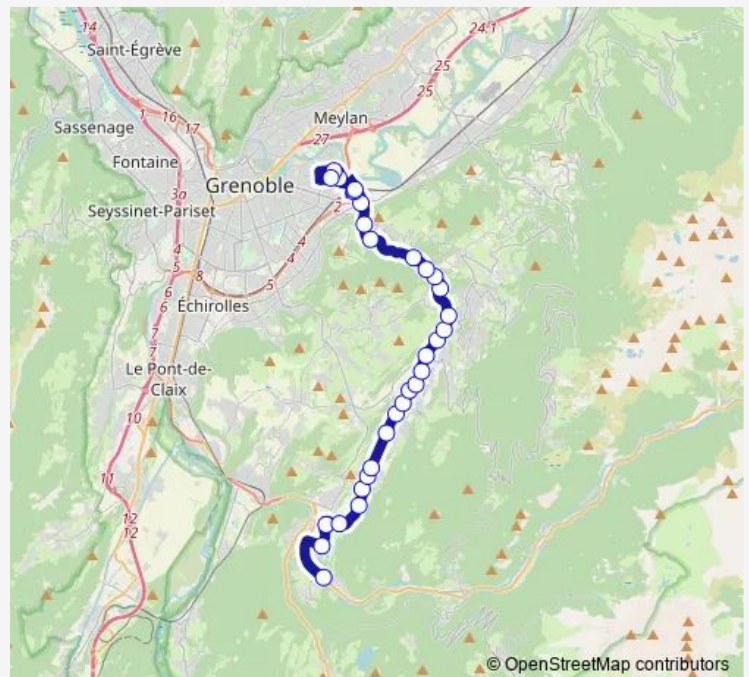

Venon, Le Chenil

Saint-Martin-d'Uriage, Le Maupas

Saint-Martin-d'Uriage, Les Peiffendes

Saint-Martin-d'Uriage, Croisement 6

Saint-Martin-d'Uriage, Uriage Gare

Saint-Martin-d'Uriage, Route de Saint Martin

Vaulnaveys-le-Haut, La Tuilerie

Saint-Martin-d'Hères, Université - Condillac — Vizille, Le Péage

|           |             |
|-----------|-------------|
| Monday    | 06:30-22:05 |
| Tuesday   | 06:30-22:05 |
| Wednesday | 06:30-22:05 |
| Thursday  | 06:30-22:05 |
| Friday    | 06:30-22:05 |
| Saturday  | 07:05-22:05 |
| Sunday    | 08:05-20:05 |

**Route info**

Direction: Saint-Martin-d'Hères, Université - Condillac

Stops: 30

Trip Duration: 0 hour 49 min

23 — Vizille Le Péage / Saint-Martin-D'Hères Bibliothèques Universitaire

Vaulnaveys-le-Bas, Maison Blanche

Vaulnaveys-le-Bas, Vaulnaveys-Le-Bas Le Village

Vaulnaveys-le-Bas, Chemin des Cottés

Vaulnaveys-le-Bas, Les Travers

Vizille, Le Pont du Mas

Vizille, Les Corniers

Vizille, Les Allas

Vizille, Place du Château