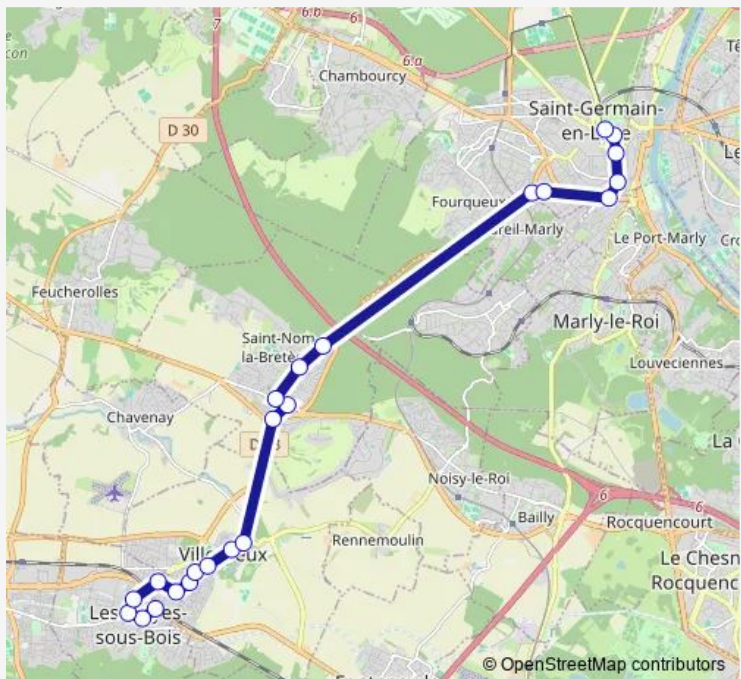

**Direction**  
 Gare Saint-Germain-en-Laye - Rue Thiers — Gare Routière des Clays  
 22 stops  
[Open route schedule](#)

- Gare Saint-Germain-en-Laye - Rue Thiers
- Place Royale - Lyautey
- Alexandre Bertrand
- Ermitage
- Pontel
- 4 Chemins
- Guitel Lecoq
- Maison des Associations
- Tennis
- Clos Salibert
- Vergers de la Ranchère
- Village - Ecole J. Gilet
- Fontaine aux Dames
- Mairie-Gymnase Mimoun
- Crozatier
- Haie Bergerie
- Docteur Vaillant
- Croix Blanche
- Toit et Joie
- Jules Ferry
- République

**Route schedule**  
 Gare Saint-Germain-en-Laye - Rue Thiers — Gare Routière des Clays

Monday	07:38-19:50
Tuesday	07:38-19:50
Wednesday	07:38-19:50
Thursday	07:38-19:50
Friday	07:38-18:30
Saturday	08:10-14:00
Sunday	—

**Route info**  
 Direction: Gare Saint-Germain-en-Laye - Rue Thiers  
 Stops: 22  
 Trip Duration: 0 hour 39 min

## Direction

Gare Routière des Clayes — Gare Saint-Germain-en-Laye  
- Rue Thiers

23 stops

[Open route schedule](#)

Gare Routière des Clayes

République

Jules Ferry

Toit et Joie