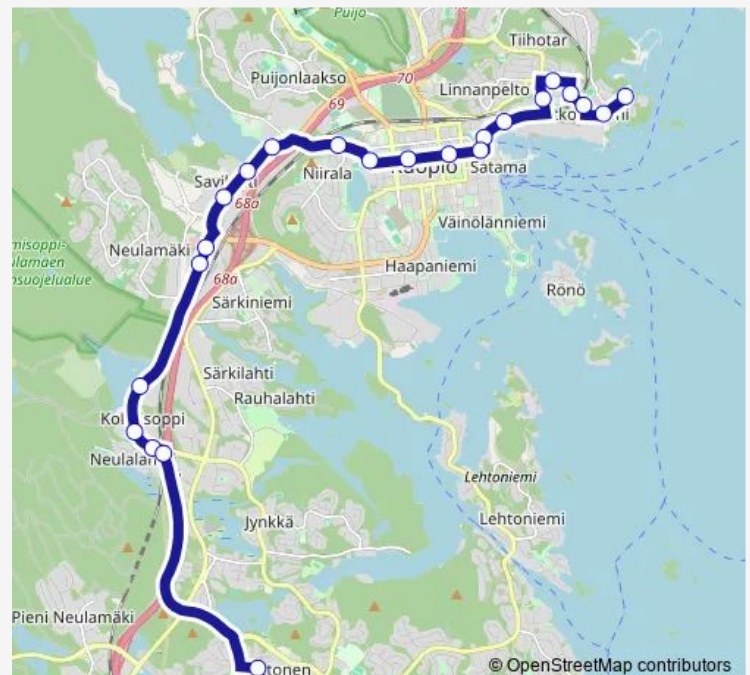

Thursday 05:25-22:05

Friday 05:25-22:05

Saturday 10:35-22:35

Sunday 13:05-23:05

Route info

Direction: Pyöröntori L

Stops: 26

Trip Duration: 0 hour 34 min

■ 23 — Itkonniemi-Keskusta-Pyörönkaari

BusMaps

Lönnrotinkatu I

Tellervonkatu E

Sotilaspojankatu E

Malminkatu I

Itkonniemi

Direction