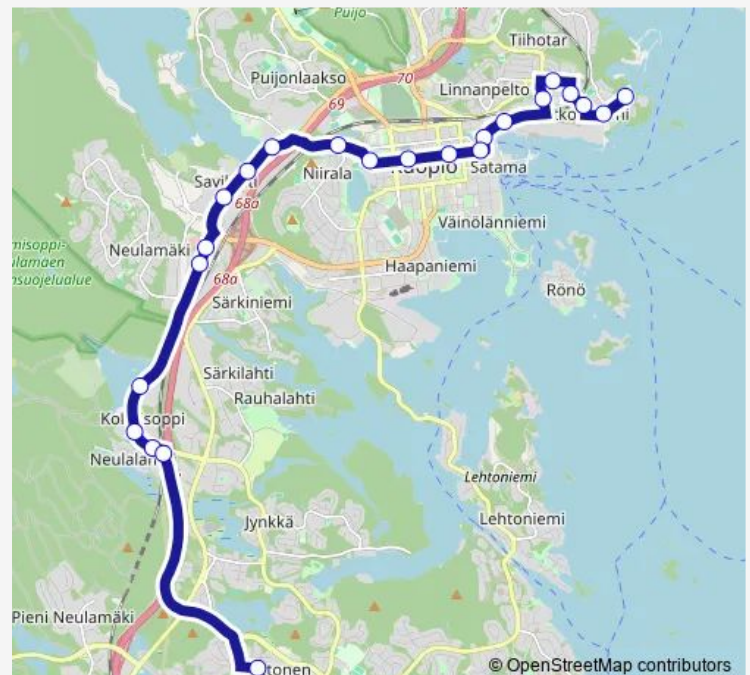

Thursday 05:25-22:05

Friday 05:25-22:05

Saturday 06:25-22:35

Sunday 09:05-23:05

Route info

Direction: Pyöröntori L

Stops: 26

Trip Duration: 0 hour 34 min

23 — Itkonniemi-Keskusta-Pyörönkaari

BusMaps

Lönnrotinkatu I

Tellervonkatu E

Sotilaspojankatu E

Malminkatu I

Itkonniemi

Direction