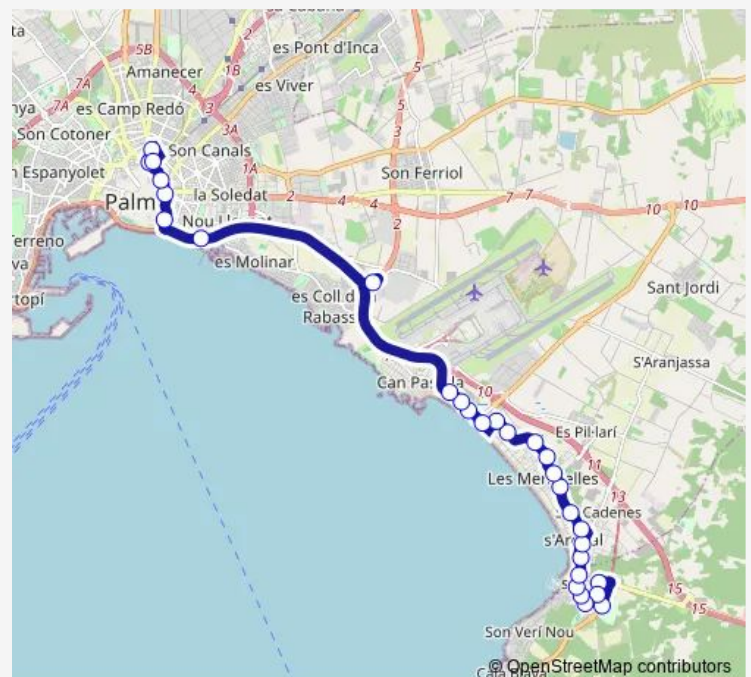

Bus 23 s'Arenal / Parc Aquàtic - Pl. Espanya

[Go to website](#)

Direction

622-Parc Aquatic — 559-pl. d'Espanya - Estació Intermodal

29 stops

[Open route schedule](#)

622-Parc Aquatic

902-s'Arenal

Wednesday 12:05

Thursday 12:05

Friday 12:05

Saturday 09:25

Sunday 10:26

Route info

Direction: 622-Parc Aquatic

Stops: 29

Trip Duration: 1 hour 0 min

23 — s'Arenal / Parc Aquàtic - Pl. Espanya

548-Fan - Mercapalma

1161-Àrea d'intercanvi Palau de Congressos

450-Porta des Camp

452-Gabriel Alomar - Àrea d'intercanvi Sindicat

422-Grans Magatzems - Àrea d'intercanvi Sindicat

1320-pl. d'Espanya - Estació Intermodal

623-Arxiduc Lluís Salvador - Obelisc

559-pl. d'Espanya - Estació Intermodal

Direction

559-pl. d'Espanya - Estació Intermodal — 622-Parc Aquàtic

25 stops

[Open route schedule](#)