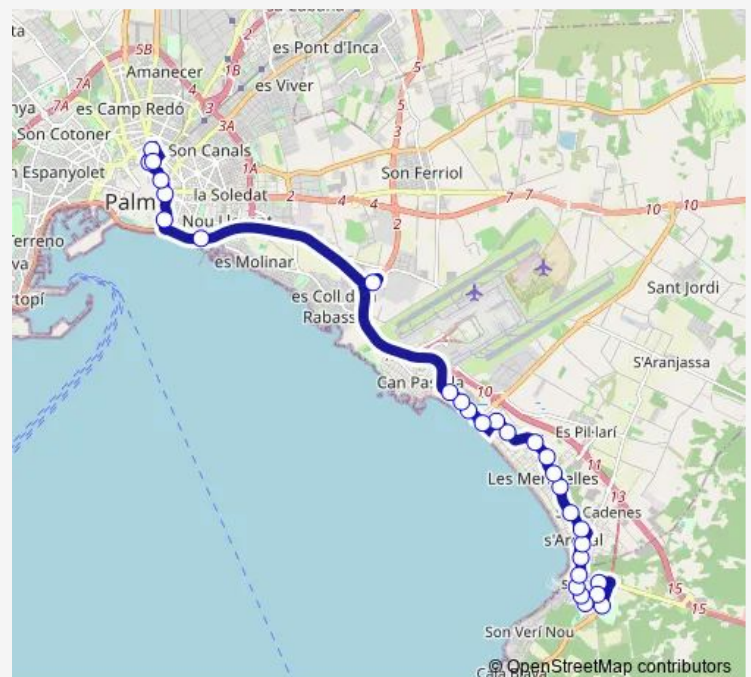

Bus 23 s'Arenal / Parc Aquàtic - Pl. Espanya

[Go to website](#)

Direction

622-Parc Aquatic — 559-pl. d'Espanya - Estació Intermodal

29 stops

[Open route schedule](#)

622-Parc Aquatic

902-s'Arenal

Wednesday 12:05

Thursday 12:05

Friday 12:05

Saturday 14:08

Sunday 10:26

Route info

Direction: 622-Parc Aquatic

Stops: 29

Trip Duration: 1 hour 16 min

23 — s'Arenal / Parc Aquàtic - Pl. Espanya

548-Fan - Mercapalma

1161-Àrea d'intercanvi Palau de Congressos

450-Porta des Camp

452-Gabriel Alomar - Àrea d'intercanvi Sindicat

422-Grans Magatzems - Àrea d'intercanvi Sindicat

1320-pl. d'Espanya - Estació Intermodal

623-Arxiduc Lluís Salvador - Obelisc

559-pl. d'Espanya - Estació Intermodal

Direction

559-pl. d'Espanya - Estació Intermodal — 622-Parc Aquàtic

25 stops

[Open route schedule](#)