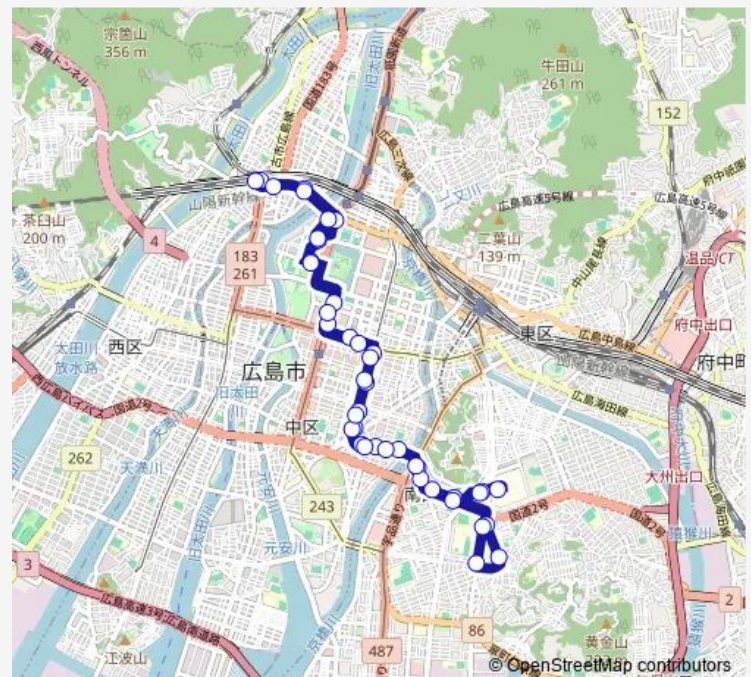

### Route schedule

横川駅前 — 横川駅前

Monday 06:40-20:30

Tuesday 06:40-20:30

Wednesday 06:40-20:30

Thursday 06:40-20:30

Friday 06:40-20:30

Saturday 06:40-20:30

### Route info

Direction: 横川駅前

Stops: 42

Trip Duration: 1 hour 23 min

■ 23 — 横県線

BusMaps

出汐三丁目

出汐一丁目