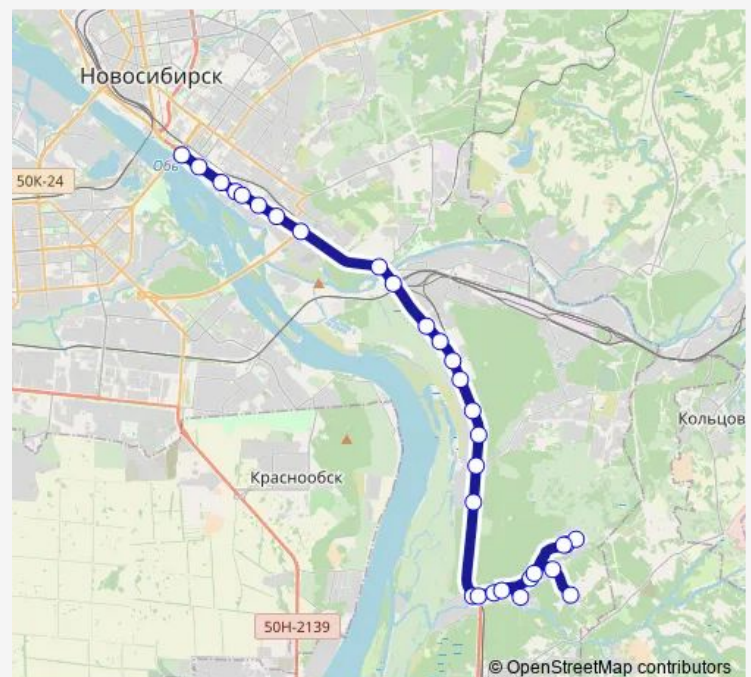

Нижняя Ельцовка / Бердское шоссе

Нижняя Ельцовка/ Лесосечная улица

Лесосечная улица

Route schedule

Метро Речной вокзал — Икэм

Monday 03:00

Tuesday 03:00

Wednesday 03:00

Thursday 03:00

Friday 03:00

Saturday 03:00

Sunday 03:00

Route info

Direction: Метро Речной вокзал

Stops: 30

Trip Duration: 1 hour 8 min

■ 23

BusMaps

Детский сад №18

Экваторная улица

Улица Зеленая Горка

Институт Гидроцветмет

Рождественская улица

Садовый проезд (мкр. Благовещенка)

Рождественская улица

Полевая

Икэм

Direction

Икэм — Метро Речной вокзал

31 stops

[Open route schedule](#)

Икэм