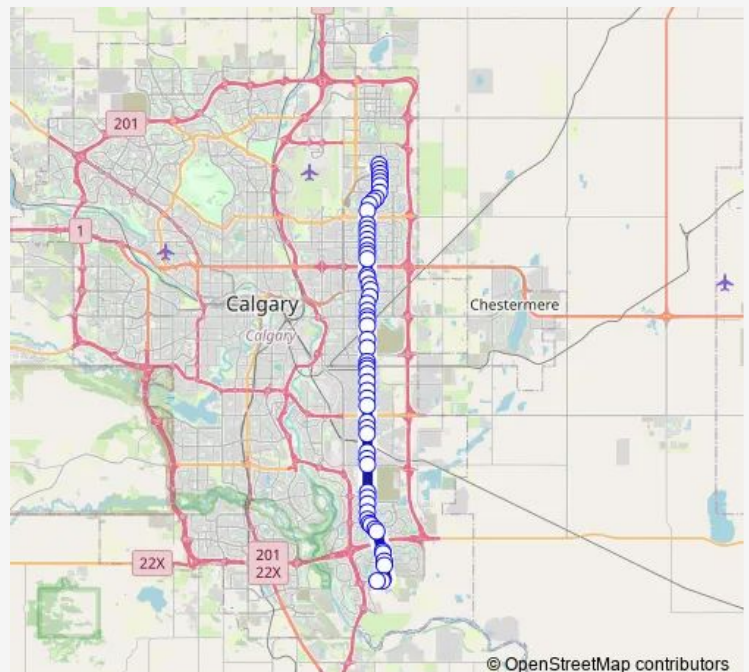

NB 52 ST SE @ Mckenzie Terminal

NB 52 ST SE @ New Brighton GA

NB 52 ST SE @ Prestwick Av

NB 52 ST SE @ New Brighton Dr

NB 52 ST SE @ 130 AV SE Nb

NB 52 ST SE @ 126 AV Se

NB 52 ST SE @ 114 AV Se

NB 52 ST SE @ Dufferin BV Se

NB 52 ST SE @ Dufferin PL Se

NB 52 ST SE @ 94 AV Se

NB 52 ST SE @ 90 AV Se

Route schedule

WB Front ST @ Main Ent. South Health Campus Se —
Saddletowne Terminal Stop A

Monday	04:11-00:48 ⁺¹
Tuesday	04:11-00:48 ⁺¹
Wednesday	04:11-00:48 ⁺¹
Thursday	04:11-00:48 ⁺¹
Friday	04:11-00:48 ⁺¹
Saturday	04:43-00:39 ⁺¹
Sunday	04:43-00:39 ⁺¹

Route info

Direction: WB Front ST @ Main Ent. South Health Campus Se

Stops: 63

Trip Duration: 1 hour 23 min

■ 23 — 52 St E

NB 52 ST SE @ 86 AV SE

NB 52 ST SE @ 76 AV Se

NB 52 ST SE @ 72 AV Se

NB 52 St SE @ 21 AV SE

NB 52 ST SE @ 17 AV Se

NB 52 ST SE @ 14 AV Se

NB 52 ST SE @ 8 AV Se

NB 52 ST SE @ 5 AV Se

NB 52 ST SE @ S. of Memorial Dr

NB 52 ST NE @ Memorial DR

NB 52 ST & 4 AV Ne