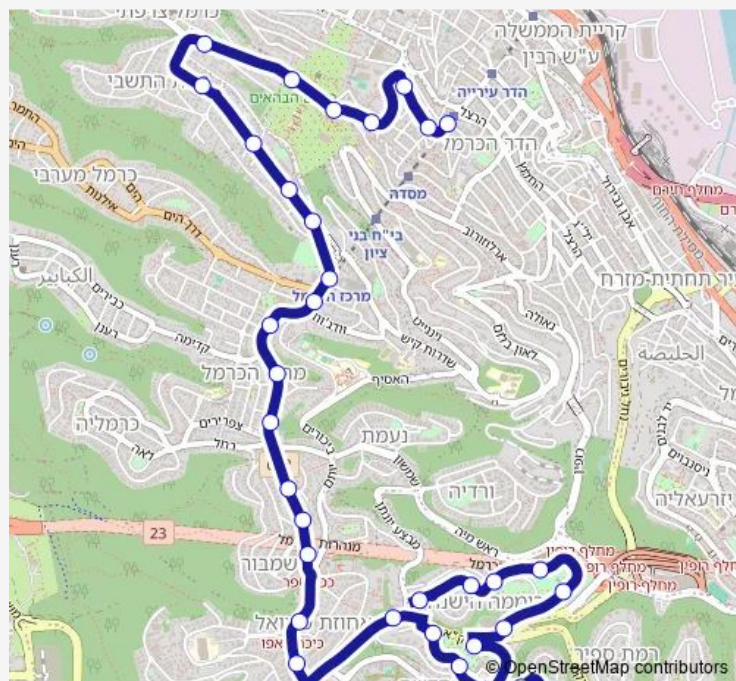

Saturday

09:45-15:45

Sunday —

Route info

Direction: הפלמח/הצלפים

Stops: 34

Trip Duration: 0 hour 31 min

מרכז הכרמל/שדרות הנשיא

תחנת כרמלית/מרכז הכרמל

הנשיא/מרכז פנורמה

מלון דן כרמל/הנשיא

הנשיא/דפנה

הנשיא/החורשה

הציונות/הנשיא

גן הבהאים/הציונות

הציונות/שפרה