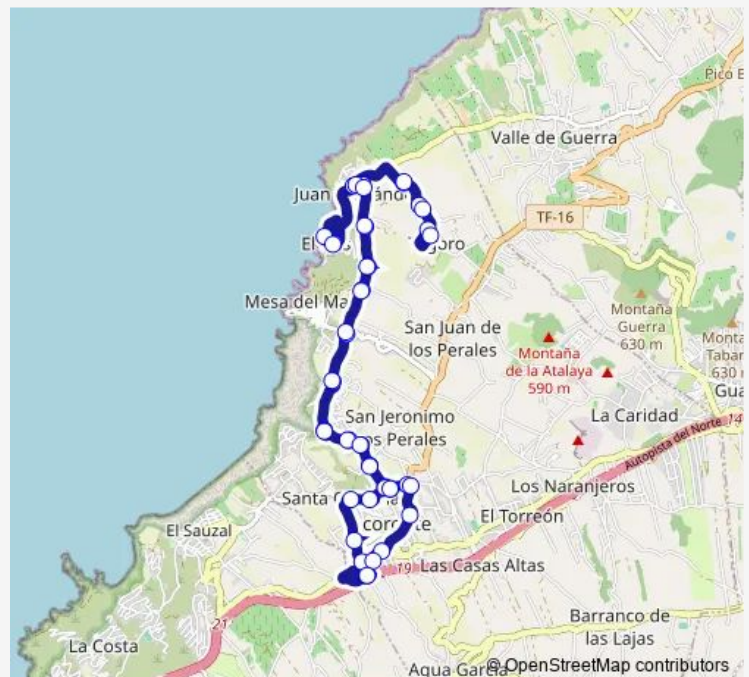

Camino LA Arena

Barranco SAN Juan

Puerto DE LA Madera

Juan Fernandez

Tacoronte Garden

Punta EL Viento

Telémaco

EL Pris

### Route schedule

Tacoronte (T) — Tacoronte (T)

Monday 06:05-19:15

Tuesday 06:05-19:15

Wednesday 06:05-19:15

Thursday 06:05-19:15

Friday 06:05-19:15

Saturday 06:05-19:15

### Route info

Direction: Tacoronte (T)

Stops: 46

Trip Duration: 0 hour 31 min

23 — Tacoronte -> EL Pris - POR EL Calvario Y Guayonje

Punta EL Viento

Tagoro Bajo

Tagoro Alto

## Route info

Direction: Tacoronte (T)

Stops: 46

Trip Duration: 0 hour 33 min

EL Pris

Telémaco

Punta EL Viento

Tacoronte Garden