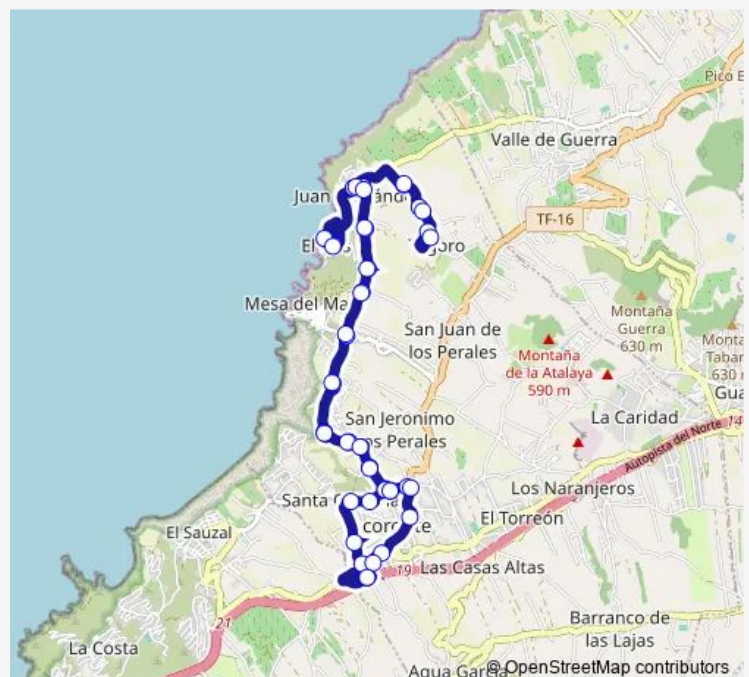

LA Sabina

Escuela Agraria

Camino LA Arena

Barranco SAN Juan

Puerto DE LA Madera

Juan Fernandez

Tacoronte Garden

Punta EL Viento

Thursday 06:05-19:15

Friday 06:05-19:15

Saturday 06:05-19:15

Sunday 06:05-19:15

Route info

Direction: Tacoronte (T)

Stops: 46

Trip Duration: 0 hour 47 min

23 — Tacoronte -> EL Pris - POR EL Calvario Y Guayonje

Punta EL Viento

Tagoro Bajo

Tagoro Alto

Cándido López Trujillo

Juanita Dorta

Tagoro Alto

Tagoro Bajo

Route info

Direction: Tacoronte (T)

Stops: 46

Trip Duration: 0 hour 33 min

EL Pris

Telémaco

Punta EL Viento

Tacoronte Garden