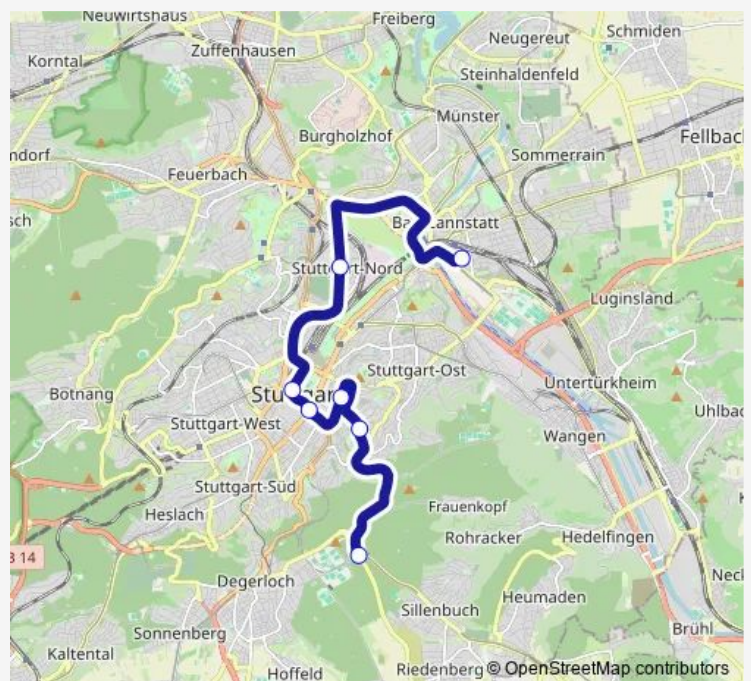

Mittnachtstraße

Schlossplatz

Charlottenplatz

Eugensplatz

Bubenbad

Ruhbank (Fernsehturm)

Route schedule

Straßenbahnmuseum — Ruhbank (Fernsehturm)

Friday

—

Saturday

—

Sunday

13:02-15:02

Route info

Direction: Straßenbahnmuseum

Stops: 7

Trip Duration: 0 hour 40 min

■ 23 — Ruhbank - Charlottenplatz - Schlossplatz - Budapester Platz - Straßenbahnmuseum

Direction

Ruhbank (Fernsehturm) — Straßenbahnmuseum

8 stops

[Open route schedule](#)

Route schedule

Ruhbank (Fernsehturm) — Straßenbahnmuseum

Monday	—
Tuesday	—
Wednesday	—
Thursday	—
Friday	—
Saturday	—
Sunday	14:02-16:02

Route info

Direction: Ruhbank (Fernsehturm)

Stops: 8

Trip Duration: 0 hour 38 min