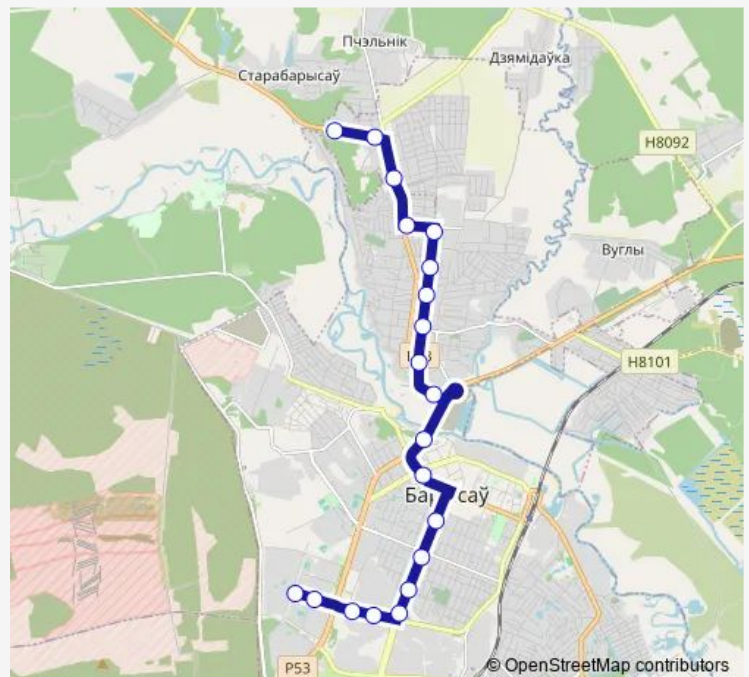

Friday 06:40-18:40

Saturday 08:50-14:40

Sunday 08:50-14:40

Route info

Direction: 4-я поликлиника

Stops: 20

Trip Duration: 0 hour 41 min

Direction

Районная больница — 4-я поликлиника

21 stops

[Open route schedule](#)

Районная больница

Санаторий Березина

Лесхоз

Завод текстильных материалов (Белкоопсоюз)

улица Олега Кошевого