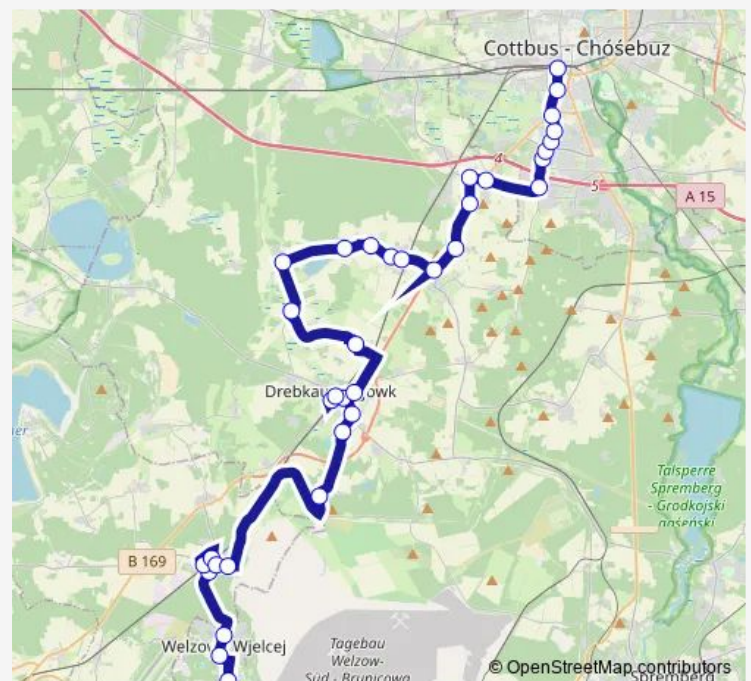

Drebkau, Spremberger Str.

Drebkau, Domsdorfer Str.

Drebkau, Bahnhof

Drebkau, Neu Kausche

Laubst

Siewisch

Koschendorf, Abzweig

Leuthen, Sportplatz

### Route schedule

Welzow, Kulturhaus — Cottbus, Hauptbahnhof

Monday 05:08-20:38

Tuesday 05:08-20:38

Wednesday 05:08-20:38

Thursday 05:08-20:38

Friday 05:08-20:38

Saturday —

### Route info

Direction: Welzow, Kulturhaus

Stops: 36

Trip Duration: 1 hour 10 min

Leuthen, Wiesenstr.

Leuthen, Schule

Schorbus, Krzlg Schorbus/Leuthen (B 169)

Klein Oßnig

Hänchen, Annahof

Hänchen, Gesamtschule Spree-Neiße

Klein Gaglow, Reinpuscher Weg

Cottbus, Lausitz Park (West)

Cottbus, Behördenzentrum Lipezker Str.

Cottbus, Campus Sachsendorf (Ost)

Cottbus, Lauchhammer Str.