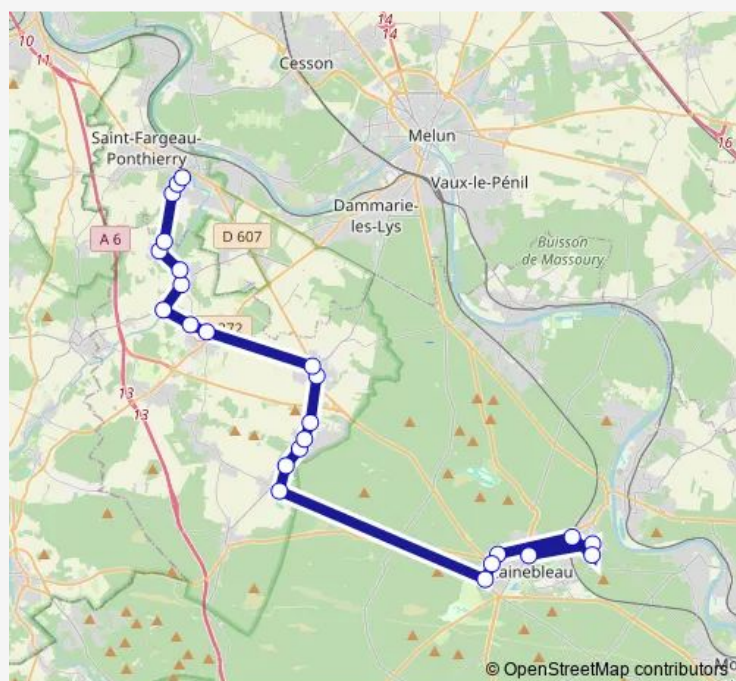

Direction

Aristide Briand — Piscine

24 stops

[Open route schedule](#)

Aristide Briand

Jacques Durand

Lycée Uruguay

Gare Routière Arrivée

Saturday —

Sunday —

Route info

Direction: Aristide Briand

Stops: 24

Trip Duration: 1 hour 19 min

Jonville

Emile Filée

Piscine

Direction

Piscine — Jacques Durand

24 stops

[Open route schedule](#)

Piscine

Emile Filée

Jonville

RN7 La Poste

3 Poiriers

Grande Rue

Plante Rabet

Brulys

Forêt

Collège International

Dunant