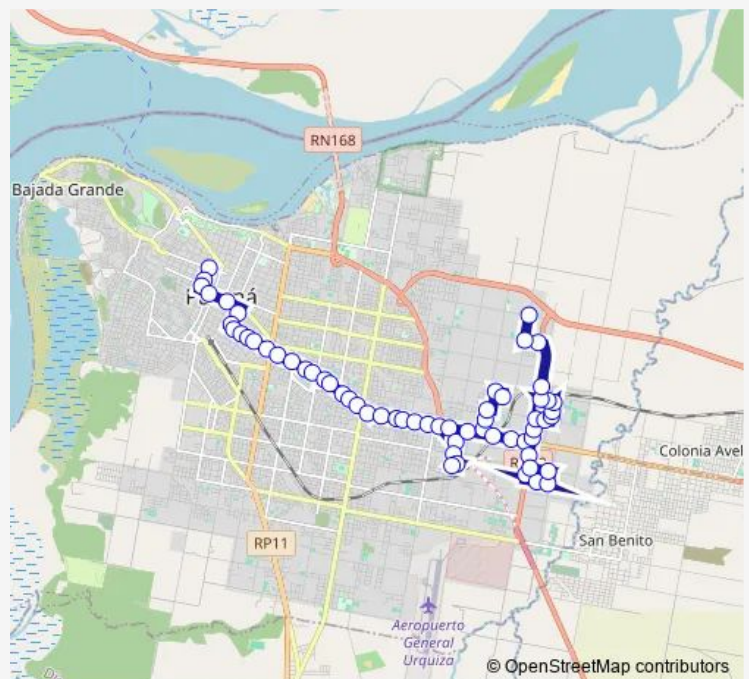

AV. ALMAFUERTE - ESC. GUIDO MARIZZA

AV. Almafuerde - Miguel Scatini

AV. Almafuerde - Fray Mocho

AV. Almafuerde - Cnel. Bransdsen

Route schedule

Cordoba - Narciso Laprida — Pablo Londero - Cabecera EL Brete

Monday 05:00-20:33

Tuesday 05:00-20:33

Wednesday 05:00-20:33

Thursday 05:00-20:33

Friday 05:00-20:33

Saturday 05:00-17:11

Sunday 05:00-17:11

Route info

Direction: Cordoba - Narciso Laprida

Stops: 61

Trip Duration: 1 hour 3 min

■ 23 — Jmpara023

AV. Almafuerde - Alejandro Carbo

AV. Almafuerde - Gdor. Jose F. Antelo

AV. ALMAFUERTE - OVIDIO LAGOS

AV. Almafuerde - Guillermo Marconi

AV. Almafuerde - Juan Ortiz

AV. Almafuerde - RIO Uruguay

AV. Almafuerde - Aguaribay

AV. Almafuerde - Eduardo Vacaluzzo

Soldado Bordon - EL Cha¿Ar

Soldado Bordon - Hernandarias

Cabecera

Soldado Bordon - Altura 1800