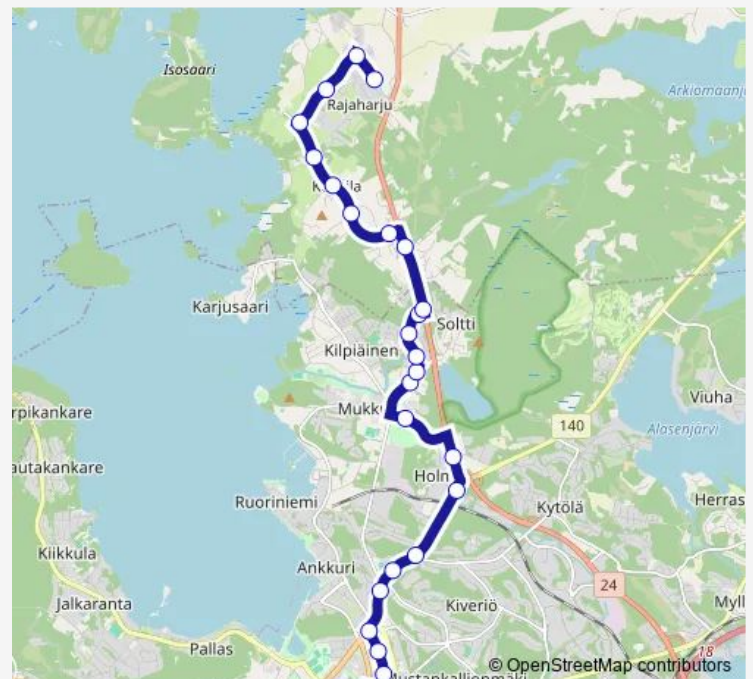

Thursday 06:50-17:10

Friday 07:50-15:10

Saturday —

Sunday —

Route info

Direction: Kauppatori D

Stops: 26

Trip Duration: 0 hour 23 min

23 — Kukkila - Kauppatori

BusMaps

Kiventöyryntie

Kukkilantie th

Murronpellontie

Rajaharjuntie th

Kalliolan koulu

Direction