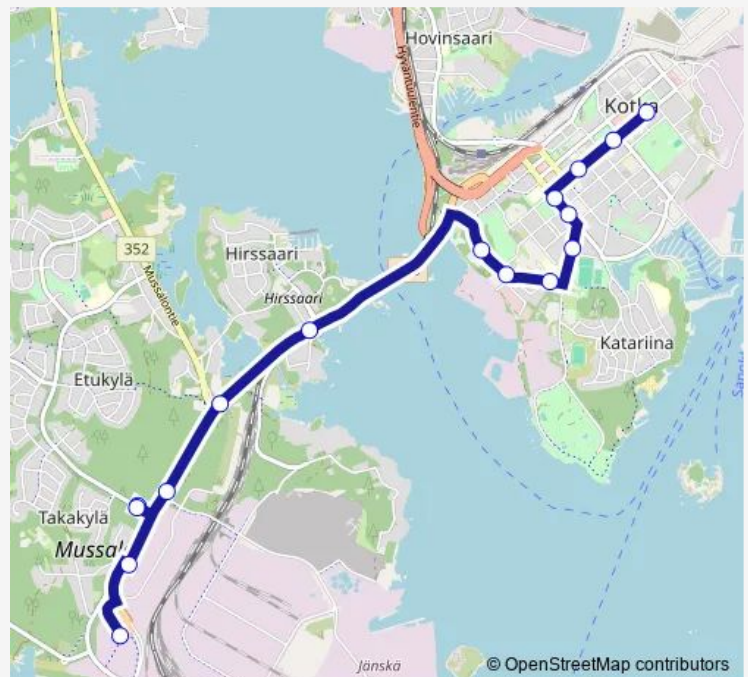

Route schedule

Kotkan linja-autoasema lähtölaiturit — Mertuulentie 424, Mussalon sataman portti

Monday	07:25
Tuesday	07:25
Wednesday	07:25
Thursday	07:25
Friday	07:25
Saturday	—
Sunday	—

Route info

Direction: Kotkan linja-autoasema lähtölaiturit

Stops: 17

Trip Duration: 0 hour 25 min

Direction

Mertuulentie 424, Mussalon sataman portti — Kauppatori Keskuskatu

16 stops

[Open route schedule](#)

Mertuulentie 424, Mussalon sataman portti

Merituulentie 346 P