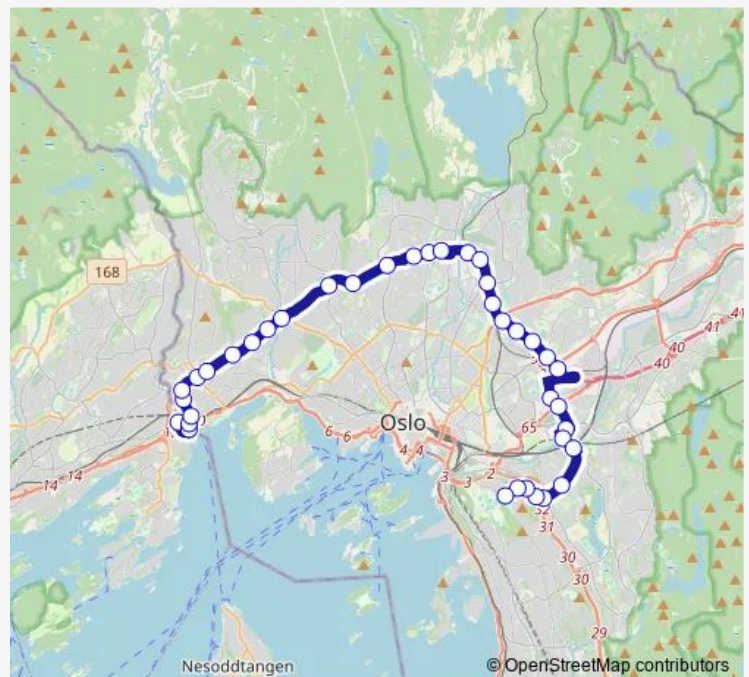

### Route schedule

Simensbråten — Lysakerlokket

Monday 05:20-23:50

Tuesday 05:20-23:50

Wednesday 05:20-23:50

Thursday 05:20-23:50

Friday 05:20-23:50

Saturday 06:20-23:50

### Route info

Direction: Simensbråten

Stops: 36

Trip Duration: 0 hour 47 min

23 — Lysaker - Simensbråten

Tåsen senter

Berg

Ullevål stadion