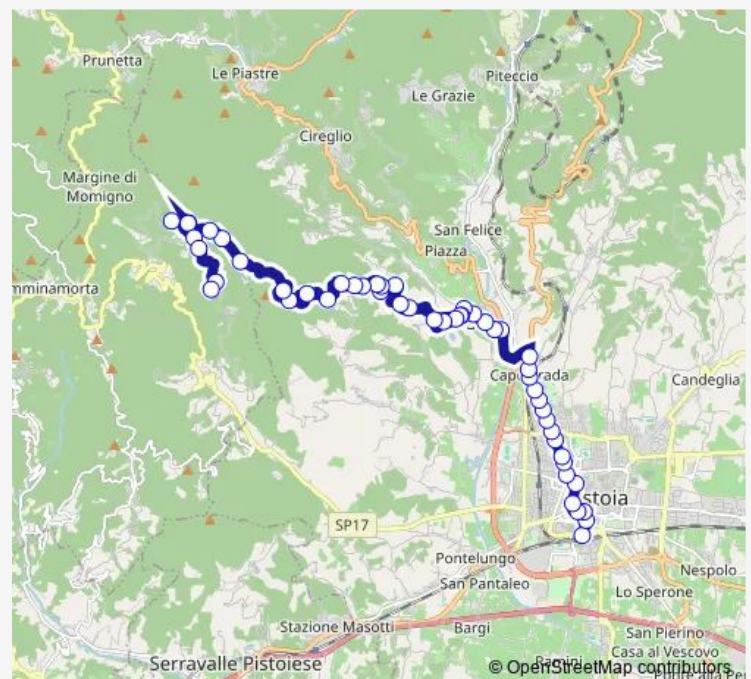

Thursday 06:03-19:00

Friday 06:03-19:00

Saturday 06:03-19:00

Sunday —

Route info

Direction: P.Za D. Alighieri (Staz. 3)

Stops: 51

Trip Duration: 0 hour 50 min

23 — Pistoia Fs-Gello-Sarripoli-La Paladina-Grati-Fagno

Villaggio Il Rovò

Bivio Sarripoli

Gello (Capolinea)

Villaggio Il Rovò

Bivio Via Di Pupigliana

Bacino Di Gello

Bivio Via Corsetto E Vergiole

Bivio Terra Rossa

Via Di Sarripoli, 63

Bivio Pian Di Stazzana

Sarripoli (Circolo)

Sarripoli

Sarripoli (Chiesa)

Sarripoli (Bivio Arcigliano)

Bivio Vizzalla