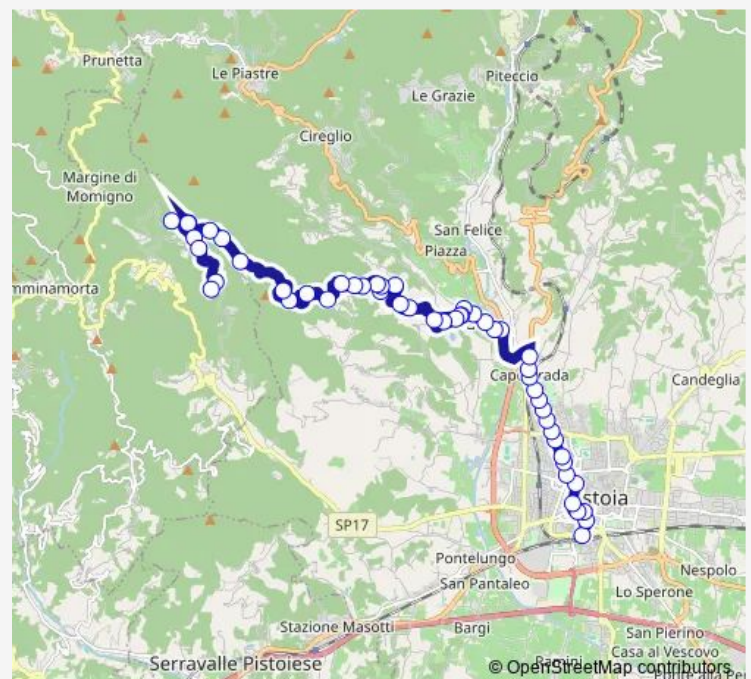

Saturday 06:03-19:00

Sunday —

Route info

Direction: P.Za D. Alighieri (Staz. 3)

Stops: 51

Trip Duration: 0 hour 50 min

Villaggio Il Rovò

Bivio Sarripoli

Gello (Capolinea)

Villaggio Il Rovò

Bivio Via Di Pupigliana

Bacino Di Gello

Bivio Via Corsetto E Vergiole

Bivio Terra Rossa

Via Di Sarripoli, 63

Bivio Pian Di Stazzana

Sarripoli (Circolo)

Sarripoli

Sarripoli (Chiesa)

Sarripoli (Bivio Arcigliano)

Bivio Vizzalla

Maestripièri

Bivio Colondole

Bivio Ontanetti