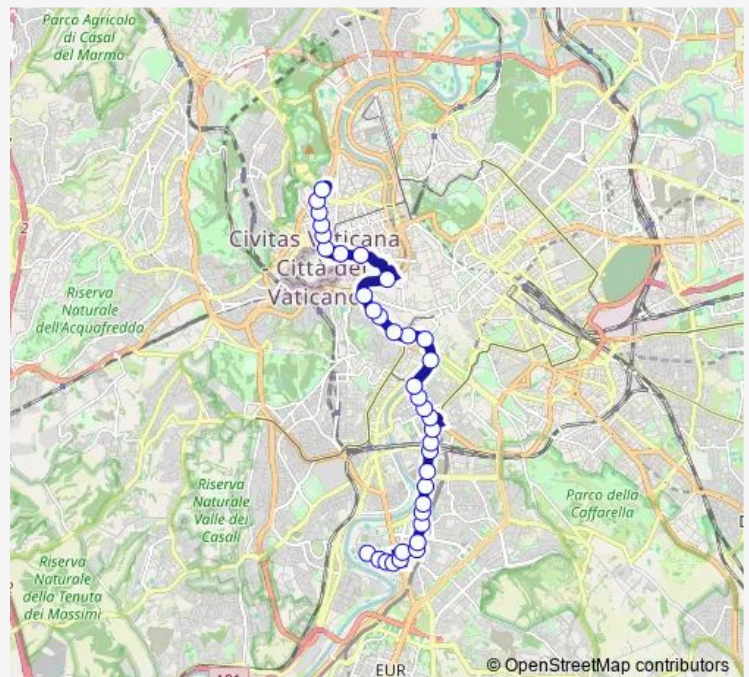

### Direction

Clodio — Pincherle/Parravano

34 stops

[Open route schedule](#)

- Clodio
- Giuliana/Pretura
- Giuliana/Grazioli Lante
- L.Go Trionfale
- Leone Iv
- Risorgimento / Porta Angelica
- Vitelleschi
- Traspontina Conciliazione
- LGT SASSIA/S. SPIRITO (H)
- P.ZA DELLA ROVERE
- LGT Gianicolense/Regina Coeli
- LGT Farnesina
- LGT Farnesina/Trilussa
- LGT Sanzio/Filipperì
- LGT Alberteschi
- LGT RIPA/RIPENSE
- LGT RIPA/PORTO
- Marmorata/Vanvitelli
- Marmorata/Galvani
- Ostiense-Piramide (MB - RI)
- Ostiense/Matteucci

### Route schedule

Clodio — Pincherle/Parravano

Monday	05:20-24:00
Tuesday	05:20-24:00
Wednesday	05:20-24:00
Thursday	05:20-24:00
Friday	05:20-24:00
Saturday	05:20-24:00
Sunday	05:25-24:00

### Route info

Direction: Clodio

Stops: 34

Trip Duration: 0 hour 45 min

Ostiense/Mercati Generali

Ostiense/Garbatella (Mb)

Ostiense/Prefettura

Ostiense/LGT S. Paolo

## Route info

Direction: Pincherle/Parravano

Stops: 36

Trip Duration: 0 hour 57 min

LGT Tebaldi/Perosi

L.Go Fiorentini

VIA Traspontina

Sforza Pallavicini