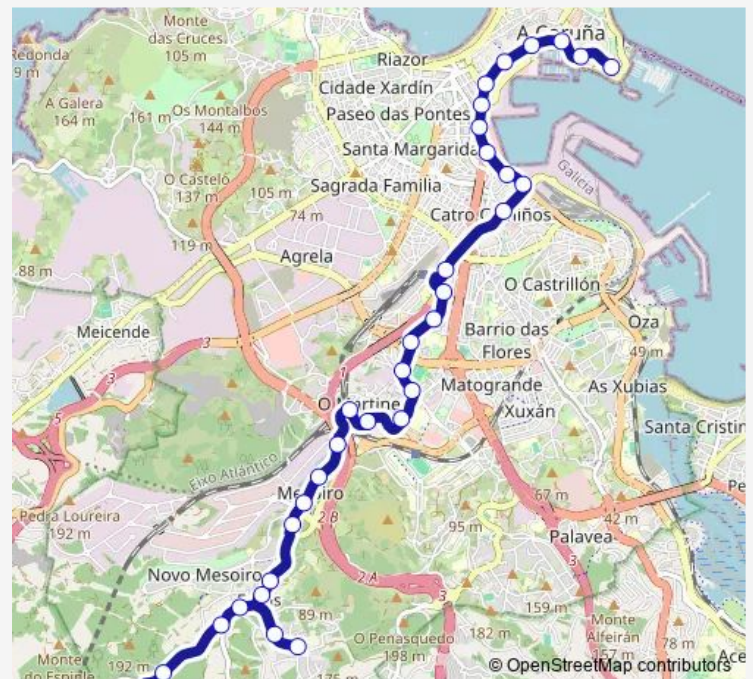

Ramón y Cajal

Av.Exército,cr.Porto

Primo Rivera,Palloza

Route schedule

Urbanización Breogán — Abente y Lago

Monday 07:35-21:20

Tuesday 07:35-21:20

Wednesday 07:35-21:20

Thursday 07:35-21:20

Friday 07:35-21:20

Saturday 07:35-21:20

Sunday 07:35-21:20

Route info

Direction: Urbanización Breogán

Stops: 29

Trip Duration: 0 hour 35 min

■ 23 — Abente y Lago-Breogán

BusMaps

Primo Rivera,viaduto

Pza. de Ourense

Pza. de Mina

Obelisco

Autoridade Portuaria

Porta Real, Dársena

Parrote,H.Finisterre

Abente y Lago

Direction

Abente y Lago — Urbanización Breogán

33 stops

[Open route schedule](#)

Abente y Lago

O Parrote, Capitanía