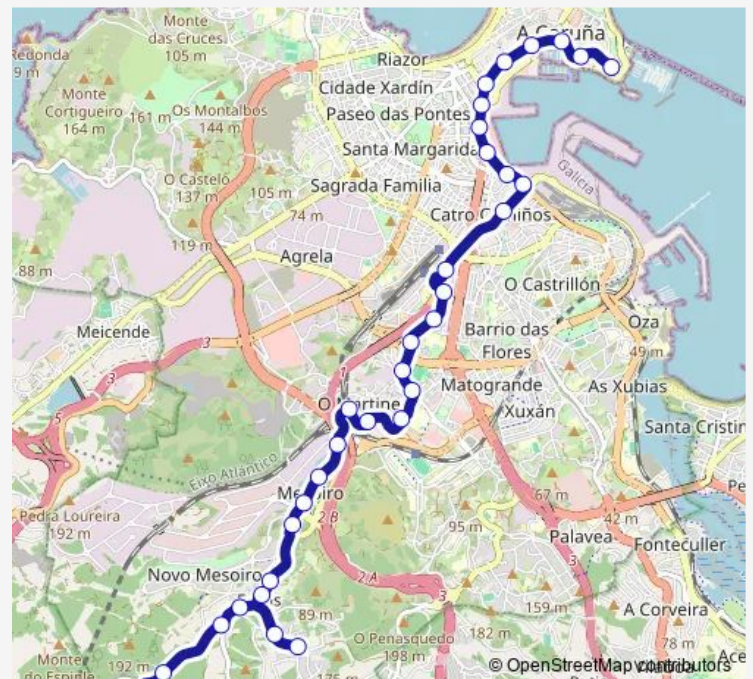

Ramón y Cajal

Av.Exército,cr.Porto

Primo Rivera,Palloza

Route schedule

Urbanización Breogán — Abente y Lago

Monday 07:35-21:20

Tuesday 07:35-21:20

Wednesday 07:35-21:20

Thursday 07:35-21:20

Friday 07:35-21:20

Saturday 07:35-21:20

Sunday 07:35-21:20

Route info

Direction: Urbanización Breogán

Stops: 29

Trip Duration: 0 hour 35 min

■ 23 — Abente y Lago-Breogán

BusMaps

Primo Rivera,viaduto

Pza. de Ourense

Pza. de Mina

Obelisco

Autoridade Portuaria

Porta Real, Dársena

Parrote,H.Finisterre

Abente y Lago

Direction

Abente y Lago — Urbanización Breogán

33 stops

[Open route schedule](#)

Abente y Lago

O Parrote, Capitanía