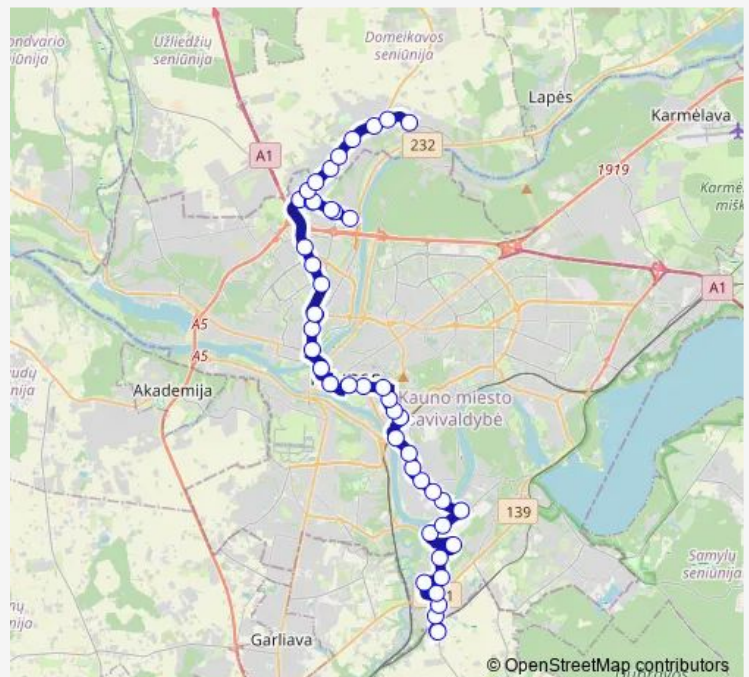

Thursday 04:56-21:57

Friday 04:56-21:57

Saturday 06:38-21:11

Sunday 06:38-21:11

Route info

Direction: Domeikava

Stops: 50

Trip Duration: 1 hour 8 min

23 — Domeikava - Rokai

Radvilų dvaro g.

Jurbarko g.

Kauno pilis

E. Ožeškienės g.

L. Sapiegos g.

Studentų skveras

Gedimino g.

Kęstučio g.

Griunvaldo g.

Autobusų stotis

Geležinkelio stotis

Kaunakiemio g.

Geležinkelio tiltas

Geležinkelio g.

Šančių poliklinika