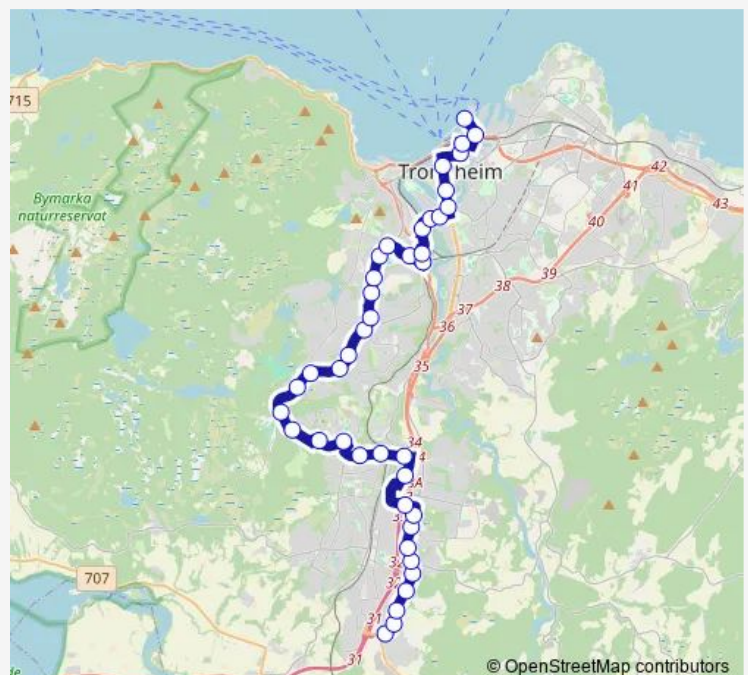

Leirbrua gård

Stavset senter

Kystad

Route schedule

Sandmoen — Pirbadet

Monday 05:30-23:55

Tuesday 05:30-23:55

Wednesday 05:30-23:55

Thursday 05:30-23:55

Friday 05:30-23:55

Saturday 06:04-23:44

Sunday 08:55-23:25

Route info

Direction: Sandmoen

Stops: 41

Trip Duration: 0 hour 48 min

■ 23 — Brattøra - St. Olavs - Hallset - Flatåsen - Sandmoen

BusMaps

Olav Nygards veg

Arnt Smistads veg

Byåsen skole

Stabells veg

Havstadsenteret

Johan Falkbergets vei

Åsveien skole

Breidablikk

Breidablikkveien

Thaulowbakken

Marienborg stasjon

St. Olavs hospital vest

St. Olavs hospital øst

Studentersamfundet