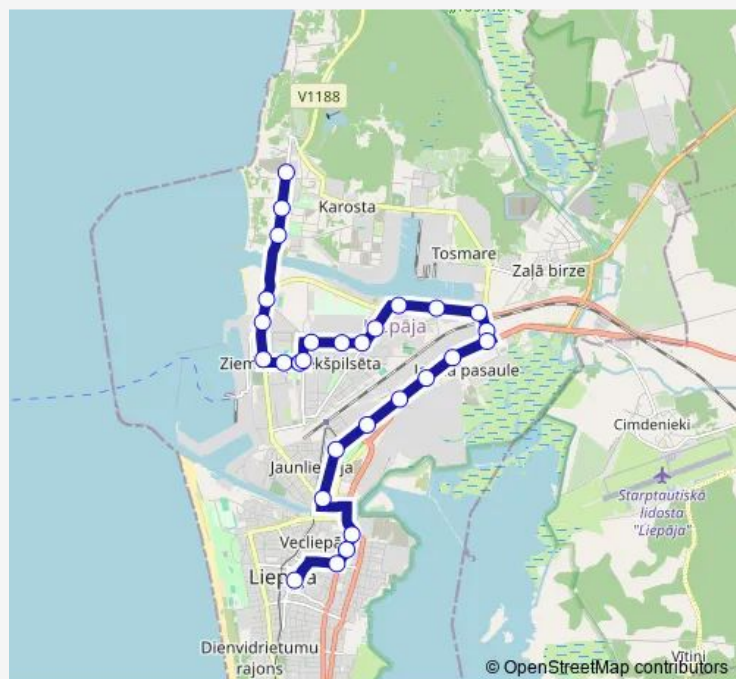

Saturday 06:25-21:14

Sunday 06:25-21:14

Route info

Direction: Atmodas bulvāris

Stops: 28

Trip Duration: 0 hour 27 min

23 — Pētertirgus - Atmodas bulvāris

Metalurģs

Olimpiskais centrs

Esperanto iela

Jaunā iela

Baznīcas iela

Kungu iela

Pētertīrgus

Direction

Pētertīrgus — Atmodas bulvāris

26 stops

[Open route schedule](#)

Pētertīrgus

Kungu iela

Dārza iela

Jaunā iela

Ādu iela

Tīrgus iela