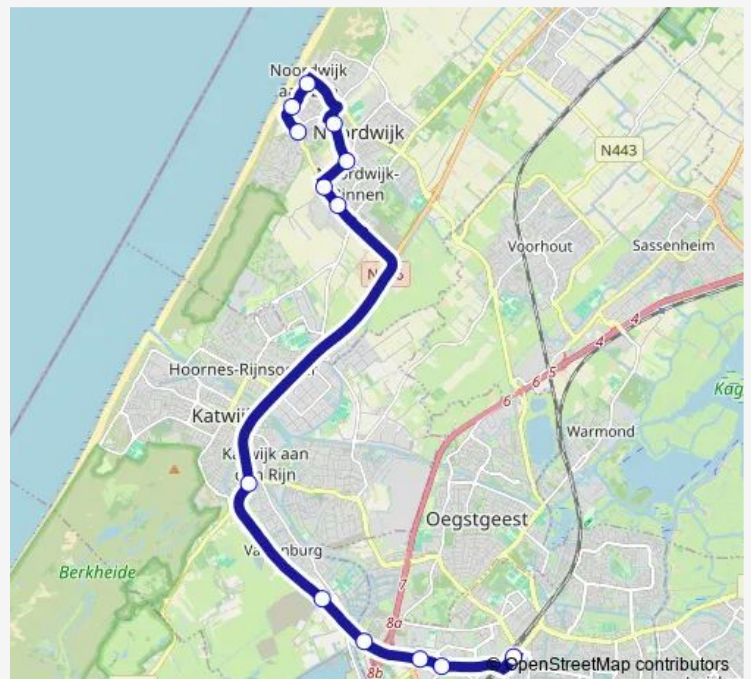

Leiden, Verbeekstraat

Leiden, Bio Science Park-Oost

Oegstgeest, Bio Science Park-West

Valkenburg, Valkenburg Oost/N206

Katwijk a/d Rijn, Duinvallei/N206

Noordwijk, Boekerslootlaan

Noordwijk, Gladiolusstraat

Noordwijk, Lijnbaanweg

Noordwijk, Binnensee

Noordwijk, Vuurtorenplein

Noordwijk, Parallel Boulevard

Noordwijk, Picképlein

**Route schedule**

Leiden, Station Leiden Centraal (Perron B) — Noordwijk, Picképlein

Monday	06:15-23:36
Tuesday	06:15-23:36
Wednesday	06:15-23:36
Thursday	06:15-23:36
Friday	06:15-23:36
Saturday	08:02-00:05 <sup>+1</sup>
Sunday	12:02-22:06

**Route info**

Direction: Leiden, Station Leiden Centraal (Perron B)

Stops: 13

Trip Duration: 0 hour 25 min

23 — Noordwijk - Leiden