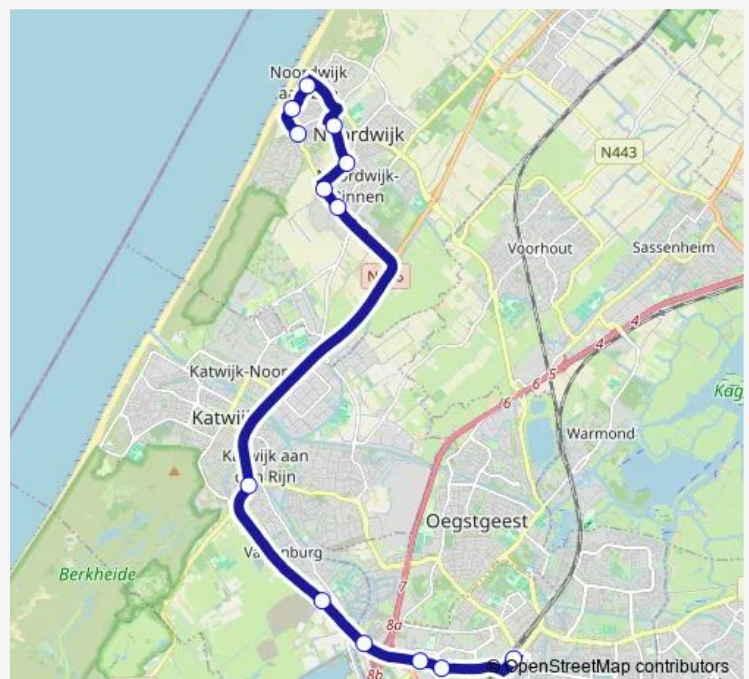

Noordwijk, Binnensee

Noordwijk, Vuurtorenplein

Noordwijk, Parallel Boulevard

Noordwijk, Picképlein

Route schedule

Leiden, Station Leiden Centraal (Perron B) — Noordwijk, Picképlein

Monday 06:15-23:36

Tuesday 06:15-23:36

Wednesday 06:15-23:36

Thursday 06:15-23:36

Friday 06:15-23:36

Saturday 08:02-00:05⁺¹

Sunday 12:02-22:06

Route info

Direction: Leiden, Station Leiden Centraal (Perron B)

Stops: 13

Trip Duration: 0 hour 24 min

23 — Noordwijk - Leiden

Direction

Noordwijk, Picképlein — Leiden, Station Leiden Centraal (Perron H)

13 stops

[Open route schedule](#)

Noordwijk, Picképlein

Noordwijk, Parallel Boulevard

Noordwijk, Vuurtorenplein

Noordwijk, Binnensee

Noordwijk, Lijnbaanweg

Noordwijk, Gladiolusstraat

Noordwijk, Boekerslootlaan

Katwijk a/d Rijn, Duinvallei/N206

Valkenburg, Valkenburg Oost/N206

Oegstgeest, Bio Science Park-West