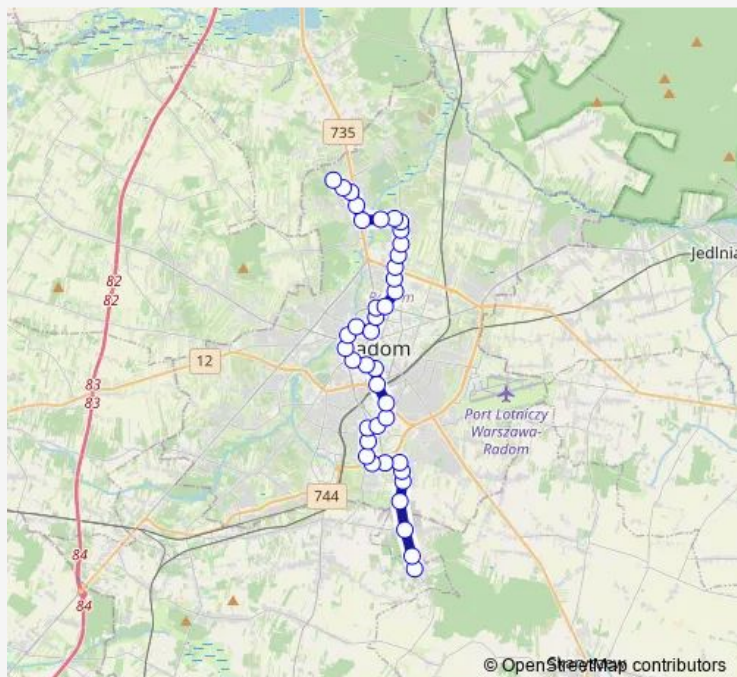

Godowska / Godna (Nż)

Michalczewskiego / Brata Alberta

1905 Roku / Tytoniowa

1905 Roku / Obrońców

Łukasika / Kijewskiej

Wierzbicka / Tartaczna

Wjazdowa / Biegunowa (Nż)

Route schedule

Malczew — Wjazdowa / Biegunowa (Nż)

Monday	21:55-22:58
Tuesday	21:55-22:58
Wednesday	21:55-22:58
Thursday	21:55-22:58
Friday	21:55-22:58
Saturday	22:05
Sunday	22:05

Route info

Direction: Malczew

Stops: 11

Trip Duration: 0 hour 14 min

Direction

Wierzbicka / Toruńska — Wólka Klwatecka / Mroza

28 stops

[Open route schedule](#)

Wierzbicka / Toruńska

Wierzbicka / Tartaczna

Łukasika / Kijewskiej

Limanowskiego / Maratońska

Limanowskiego / Cmentarz

Limanowskiego / Lustrzana

Limanowskiego / Młodzianowska

Limanowskiego / Wałowa

Mireckiego / Reja

Wenera / Mireckiego

Malczewskiego / Wenera