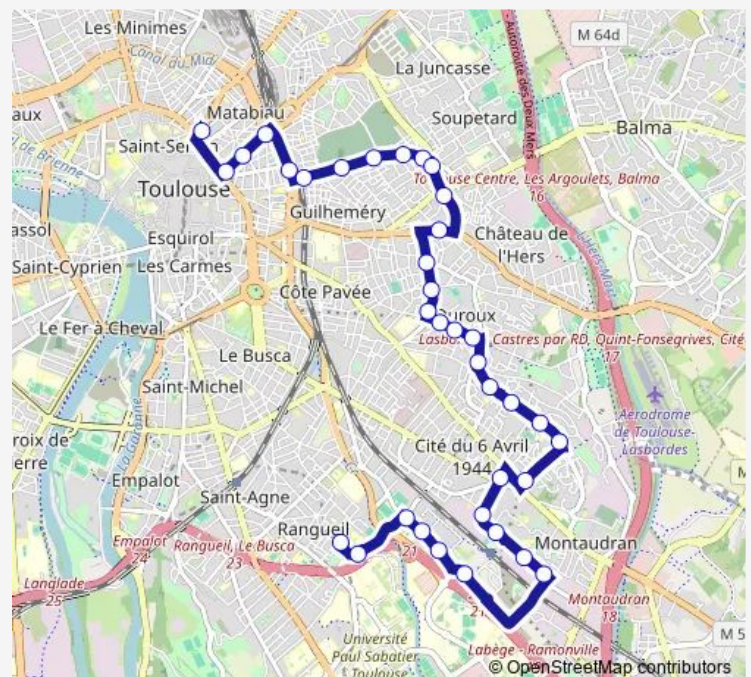

Herbettes

Aérodrome

Latécoère

Jardins de la Ligne

Armentières

Gonin

Piste des Géants

Bréguet

Thursday 06:05-21:00

Friday 06:05-21:00

Saturday 06:30-20:15

Sunday 06:50-19:40

Route info

Direction: Ranguel

Stops: 35

Trip Duration: 0 hour 56 min

23 — Jeanne d'Arc / Ranguel

Av. Raymond Naves

Achiary

Jean Chaubet

Coquille

Crêtes

Monié

Assalit

Wednesday 06:05-21:00

Thursday 06:05-21:00

Friday 06:05-21:00

Saturday 06:55-20:00

Sunday 07:10-19:55

Route info

Direction: Jeanne d'Arc

Stops: 36