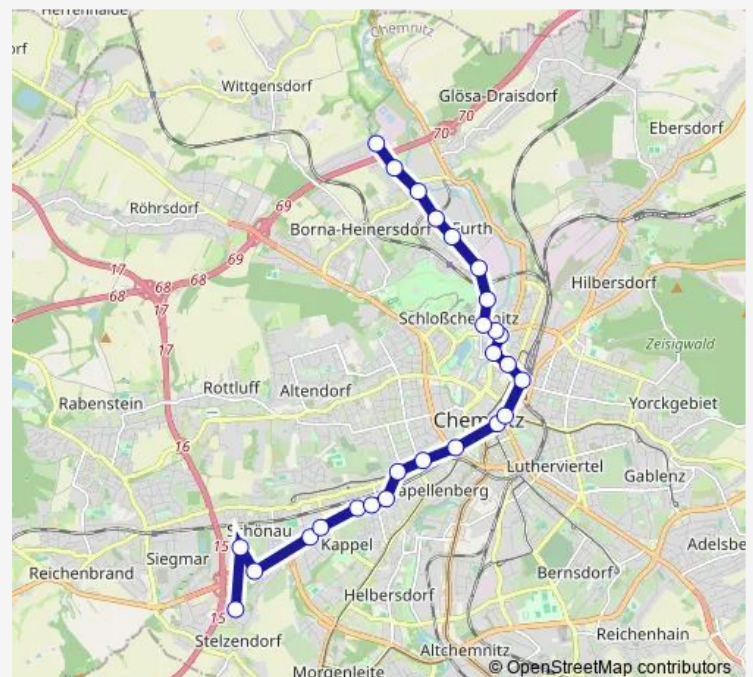

Chemnitz, Reichsstr

Chemnitz, Zentralhaltestelle

Chemnitz, Stefan-Heym-Platz

Chemnitz, Hbf Bahnhofstr

Chemnitz, Omnibusbahnhof

Chemnitz, Georgbrücke

Chemnitz, Müllerstr

Chemnitz, Eckstr

Chemnitz, Nordstr

Chemnitz, Schönherrpark

Chemnitz, Am Glücksberg

Route schedule

Chemnitz, Neefepark Süd — Chemnitz, Heinersdorf

Monday 04:45-22:45

Tuesday 04:45-02:45⁺¹

Wednesday 03:45-22:45

Thursday 04:45-22:45

Friday 04:45-22:45

Saturday 04:45-22:45

Sunday 04:45-22:45

Route info

Direction: Chemnitz, Neefepark Süd

Stops: 26

Trip Duration: 0 hour 34 min

Chemnitz, In der Delle

Chemnitz, Gewerbegebiet Blankenburgstr

Chemnitz, Bornaer Str

Chemnitz, Damaschkestr

Chemnitz, Heinersdorf

Direction

Chemnitz, Heinersdorf — Chemnitz, Neefepark Süd

30 stops