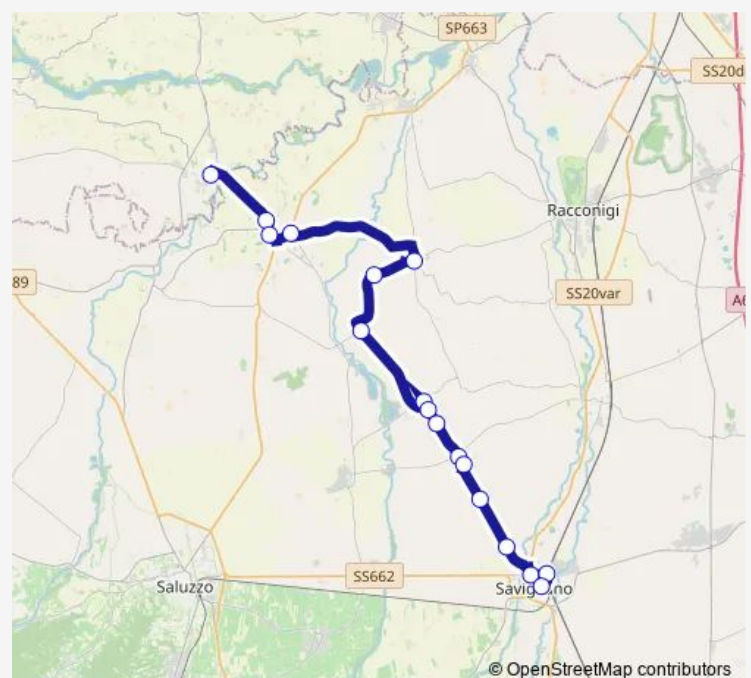

Saturday 07:38

Sunday —

Route info

Direction: Ruffia - VIA Vittorio Veneto/Peso

Stops: 10

Trip Duration: 0 hour 22 min

Direction

Carde' - Piazza Caduti Liberta' — Savigliano - Piazza Nizza

15 stops

[Open route schedule](#)

Carde' - Piazza Caduti Liberta'

Carde' - SP 29/VIA Moretta

Carde' - SP 29/Frazione Brasse

Moretta - VIA Pinerolo Metalmeccanica

Moretta - Cimitero / P.Le Rimembranza

Moretta - VIA Locatelli