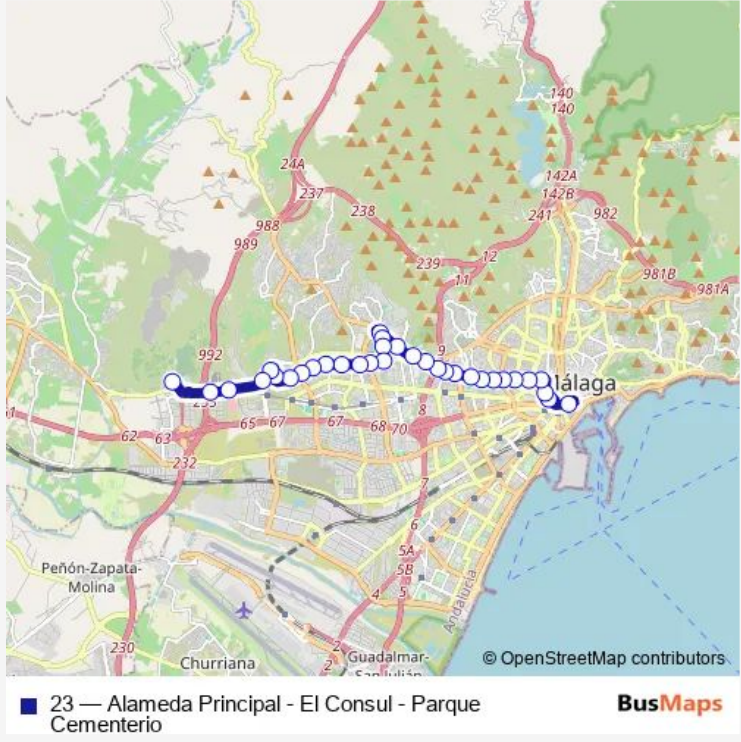

Bus 23 Alameda Principal - El Consul - Parque Cementerio

[Go to website](#)

Direction
 Parque Cementerio — Alameda Principal (Sur)
 30 stops
[Open route schedule](#)

- Parque Cementerio
- Camino Colonia Sta Inés (Los Asperones)
- Camino Colonia Sta Inés (Viviendas Prefabricadas)
- Escritor Antonio Soler (Navarro Ledesma)
- Catedrático Cristobal Cuevas
- Felix Gancedo
- Navarro Ledesma (Maria Barrientos)
- Navarro Ledesma (El Cónsul)
- Navarro Ledesma (El Cónsul)
- Navarro Ledesma (Altamira)
- Navarro Ledesma (Torre Atalaya)
- Navarro Ledesma (La Palma)
- Frances Bosca
- Tamayo y Baus
- Universidad Laboral
- Lope de Vega (Hacienda Cabello)
- Avda. Carlos Haya (Teatinos)
- Avda. Carlos Haya (Alfonso X)
- Avda. Carlos Haya (Ortega Prados)
- Avda. Carlos Haya (Parque Florida)
- Avda. Carlos Haya (Hospital)

Route schedule
 Parque Cementerio — Alameda Principal (Sur)

Monday	07:15-22:00
Tuesday	07:15-22:00
Wednesday	07:15-22:00
Thursday	07:15-22:00
Friday	07:15-22:00
Saturday	07:30-22:00
Sunday	07:32-22:00

Route info
 Direction: Parque Cementerio
 Stops: 30
 Trip Duration: 0 hour 39 min

Route schedule

Alameda Principal (Sur) — Parque Cementerio

Monday 07:00-22:30

Tuesday 07:00-22:30

Wednesday 07:00-22:30

Thursday 07:00-22:30

Friday 07:00-22:30

Saturday 07:00-22:30

Sunday 07:00-22:30

Route info

Direction: Alameda Principal (Sur)

Stops: 33

Trip Duration: 0 hour 45 min

Navarro Ledesma (El Cónsul)

Navarro Ledesma (Maria Barrientos)

Senador Fernandez Pelegrina