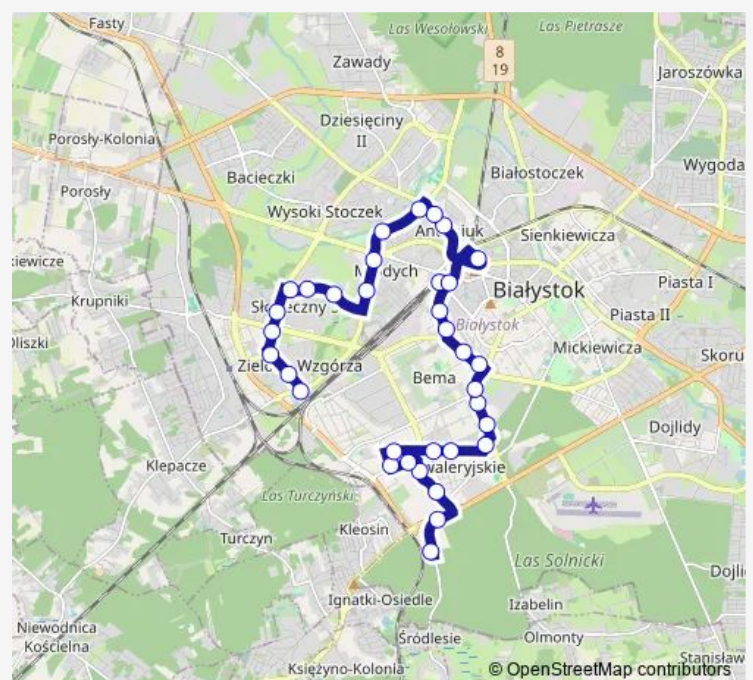

Wierzbowa/Rondo Reagana(258)

Wierzbowa/Technikum Mechaniczne(538)

Wierzbowa/Ordonówny(010)

Antoniukowska/Wierzbowa(011)

Antoniukowska/Knyszyńska(012)

Poleska/Św. Rocha(058)

Centrum Przydworcowe st. 3(883)

Boh. M. Cassino/Ciechanowska(060)

Kopernika/Depowa(172)

Kopernika/Osiedle Bema(173)

Wiejska/Kopernika(526)

Route schedule

Zielonogórska/Zielone Wzgórze(584) — Filipowicza/Pętla(154)

Monday 04:20-22:37

Tuesday 04:20-22:08

Wednesday 04:20-22:08

Thursday 04:20-22:08

Friday 04:20-22:08

Saturday 04:45-20:59

Sunday 05:40-22:37

Route info

Direction: Zielonogórska/Zielone Wzgórze(584)

Stops: 34

Trip Duration: 0 hour 50 min