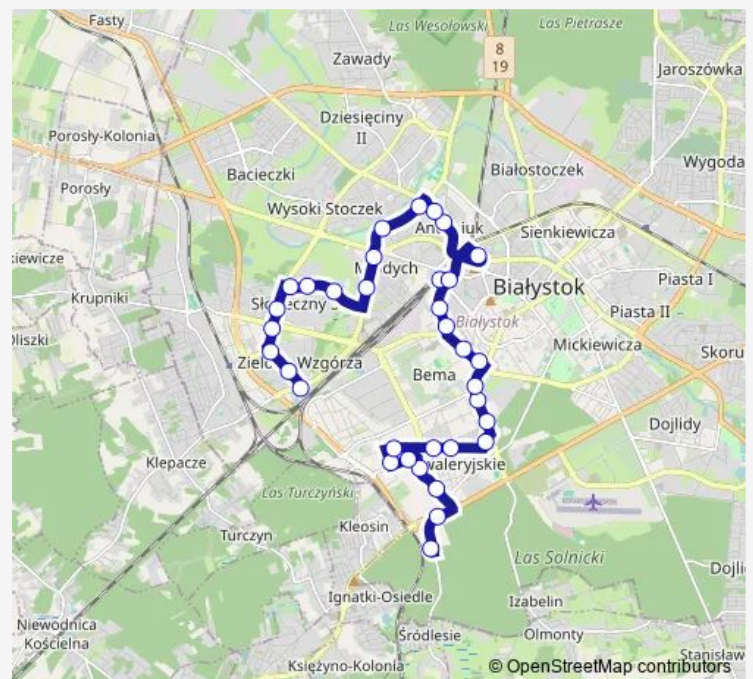

Wierzbowa/Rondo Reagana(258)

Wierzbowa/Technikum Mechaniczne(538)

Wierzbowa/Ordonówny(010)

Antoniukowska/Wierzbowa(011)

Antoniukowska/Knyszyńska(012)

Poleska/Św. Rocha(058)

Centrum Przydworcowe st. 3(883)

Boh. M. Cassino/Ciechanowska(060)

Kopernika/Depowa(172)

Kopernika/Osiedle Bema(173)

Wiejska/Kopernika(526)

Route schedule

Zielonogórska/Zielone Wzgórze(584) — Filipowicza/Pętla(154)

Monday 04:20-22:08

Tuesday 04:20-22:08

Wednesday 04:20-22:08

Thursday 04:20-22:08

Friday 04:20-22:08

Saturday 04:45-20:59

Sunday 05:40-22:37

Route info

Direction: Zielonogórska/Zielone Wzgórze(584)

Stops: 34

Trip Duration: 0 hour 49 min