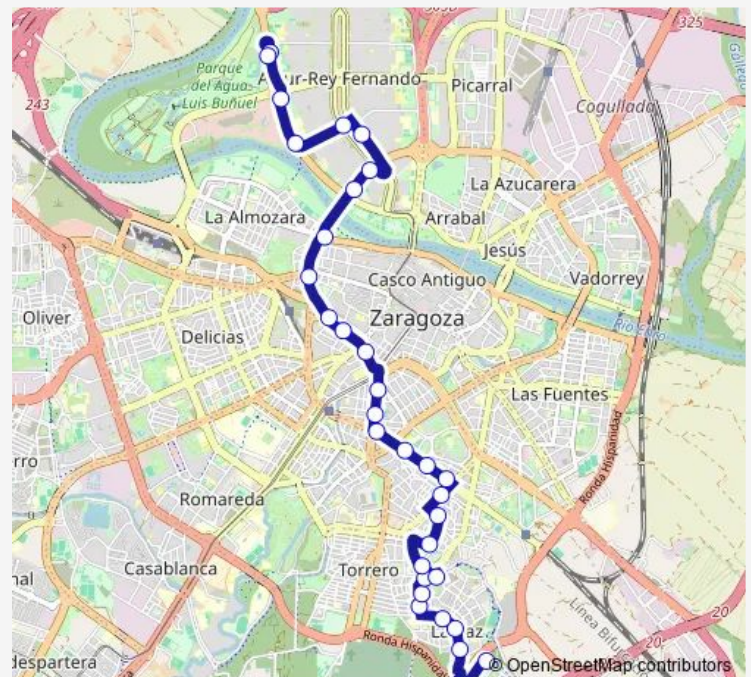

P. Tierno Galván N.º 30

Villa De Pau / Parque De La Paz

Villa De Pau N.º 19

Route schedule

Av. José Atarés / Noria Siria — Café Florián / Vaporetto

Monday 04:58-23:00

Tuesday 04:58-23:00

Wednesday 04:58-23:00

Thursday 04:58-23:00

Friday 04:58-23:00

Saturday 07:29-20:21

Sunday 06:48-14:43

Route info

Direction: Av. José Atarés / Noria Siria

Stops: 29

Trip Duration: 0 hour 45 min

23 — Parque Venecia - Siglo Xxi

Faustino Casamayor N.º 20

Cuarta Avenida N.º 62

León Moyano / Alhama De Aragón

Zafiro N.º 40

Av. Tiziano / Policía Local

Carnaval De Venecia

Carlo Scarpa

Café Florián / Vaporetto

Direction

Café Florián / Vaporetto — Av. José Atarés / Noria Siria

33 stops

[Open route schedule](#)

Café Florián / Vaporetto

Av. Puente De Los Suspiros / El Campanile

Av. Tiziano / G.Piranesi