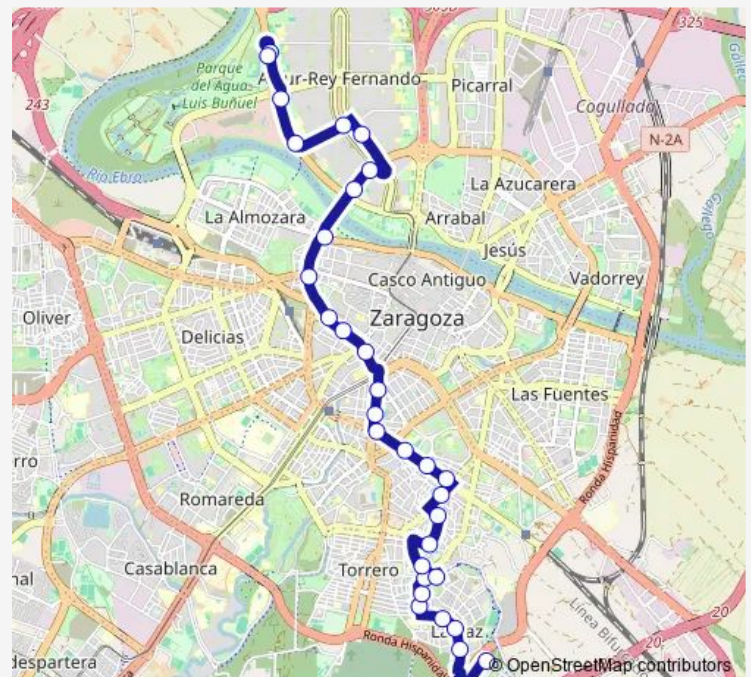

P. Tierno Galván N.º 30

Villa De Pau / Parque De La Paz

Villa De Pau N.º 19

Route schedule

Av. José Atarés / Noria Siria — Café Florián / Vaporetto

Monday 04:58-23:00

Tuesday 04:58-23:00

Wednesday 04:58-23:00

Thursday 04:58-23:00

Friday 04:58-23:00

Saturday 07:29-20:21

Sunday 06:48-14:43

Route info

Direction: Av. José Atarés / Noria Siria

Stops: 29

Trip Duration: 0 hour 53 min

23 — Parque Venecia - Siglo Xxi

Faustino Casamayor N.º 20

Cuarta Avenida N.º 62

León Moyano / Alhama De Aragón

Zafiro N.º 40

Av. Tiziano / Policía Local

Carnaval De Venecia

Carlo Scarpa

Café Florián / Vaporetto

Direction

Café Florián / Vaporetto — Av. José Atarés / Noria Siria

33 stops

[Open route schedule](#)

Café Florián / Vaporetto

Av. Puente De Los Suspiros / El Campanile

Av. Tiziano / G.Piranesi