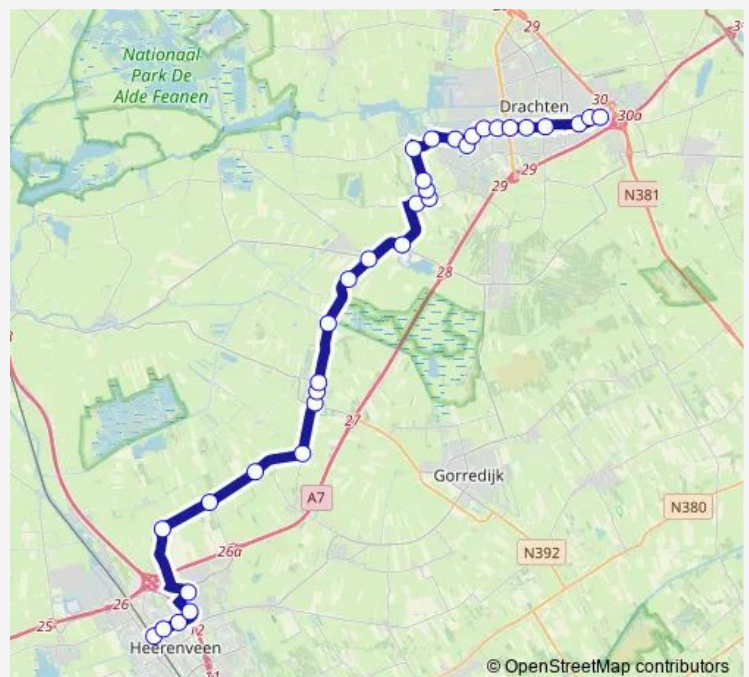

Nij Beets, Tolhekuurt

Nij Beets, Domela Nieuwenhuisweg

Nij Beets, Swynswei

Tijnje, Hanebuert

Route schedule

Drachten, Transferium Oost (Perron F) — Heerenveen, Busstation (Uitstaphalte)

Monday 05:52-18:48

Tuesday 05:52-18:48

Wednesday 05:52-18:48

Thursday 05:52-18:48

Friday 05:52-18:48

Saturday —

Sunday —

Route info

Direction: Drachten, Transferium Oost (Perron F)

Stops: 33

Trip Duration: 0 hour 48 min

23 — Heerenveen - Drachten Transferium

Tijnje, Rolbrêgedyk

Tijnje, Postkantoor

Tijnje, Breewei

Luxwoude, Hoek

Gersloot, Gersloot

Tjalleberd, Tjalleberd

Luinjeberd, Luinjeberd

Heerenveen, Saturnus

Heerenveen, Mercurius

Heerenveen, Oost (A32)

Heerenveen, Gemeentehuis

Heerenveen, Busstation (Uitstaphalte)

Direction

Heerenveen, Busstation (Perron C) — Drachten, Transferium Oost (Perron A)