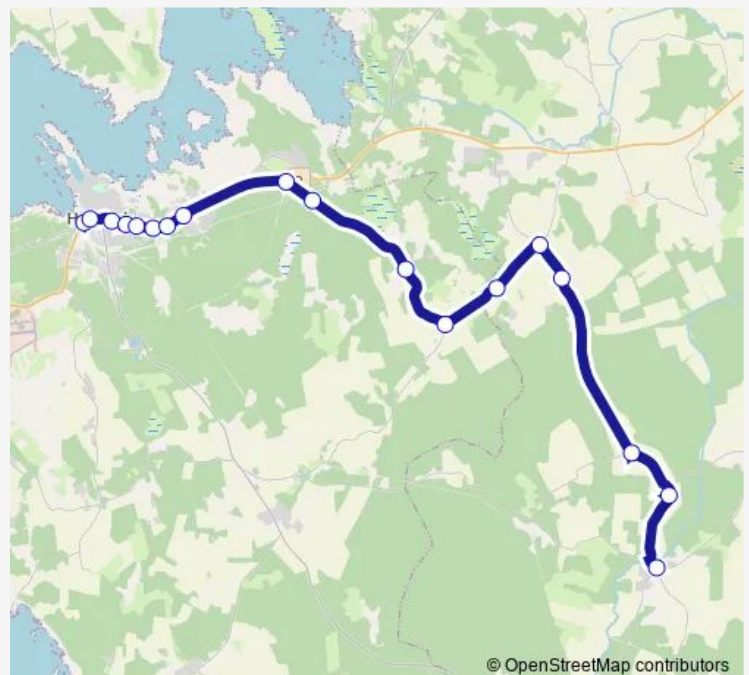

Rummu

Kabelimäe

Kirimäe

Maalse

Ehmja

Martna

**Route schedule**

Haapsalu bussijaam — Martna

Monday	—
Tuesday	13:00
Wednesday	—
Thursday	—
Friday	—
Saturday	13:00
Sunday	—

**Route info**

Direction: Haapsalu bussijaam

Stops: 18

Trip Duration: 0 hour 31 min

© OpenStreetMap contributors