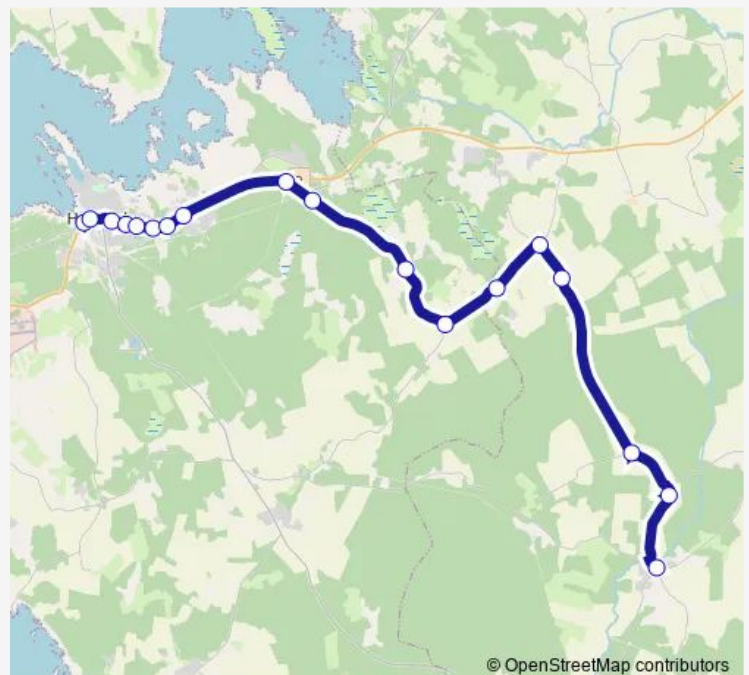

Rummu

Kabelimäe

Kirimäe

Maalse

Ehmja

Martna

Route schedule

Haapsalu bussijaam — Martna

Monday	—
Tuesday	13:00
Wednesday	—
Thursday	—
Friday	—
Saturday	13:00
Sunday	—

Route info

Direction: Haapsalu bussijaam

Stops: 18

Trip Duration: 0 hour 31 min

© OpenStreetMap contributors

23 — Haapsalu - Võnnu - Martna