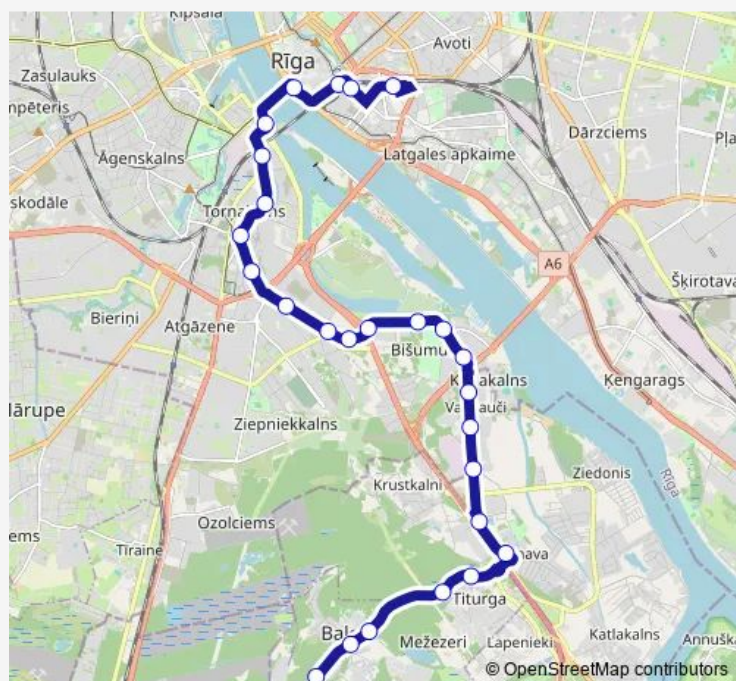

Saturday 06:10-22:50

Sunday 06:10-22:50

Route info

Direction: Baložu galapunkts

Stops: 26

Trip Duration: 0 hour 39 min

23 — Abrenes iela - Baloži

Nacionālā bibliotēka

Grēcinieku iela

Autoosta

Centrāltirgus

Abrenes iela

Direction

Abrenes iela — Baložu galapunkts

25 stops

[Open route schedule](#)