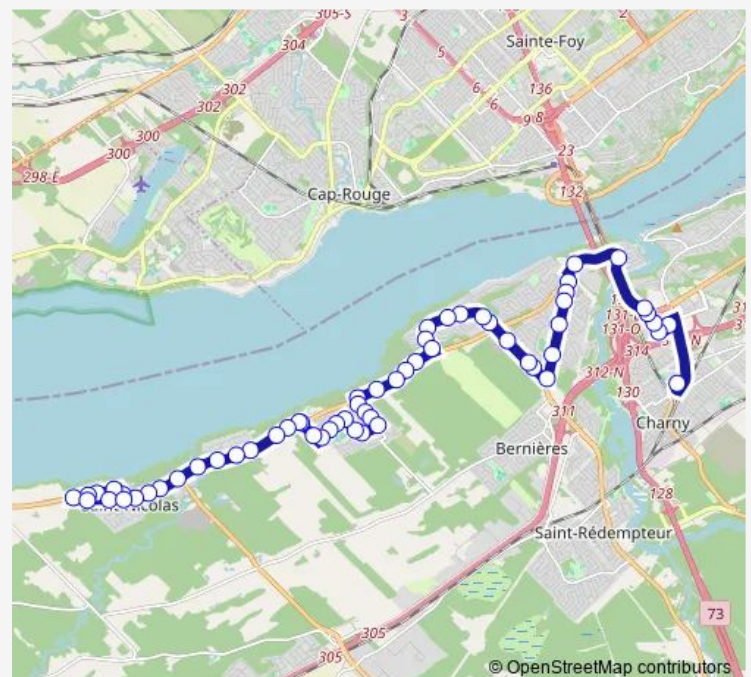

Saturday 06:28-12:33

Sunday 07:28-12:33

Route info

Direction: des Pionniers / Baronet

Stops: 60

Trip Duration: 0 hour 30 min

du Rocher / du Parc

du Rocher / des Pins