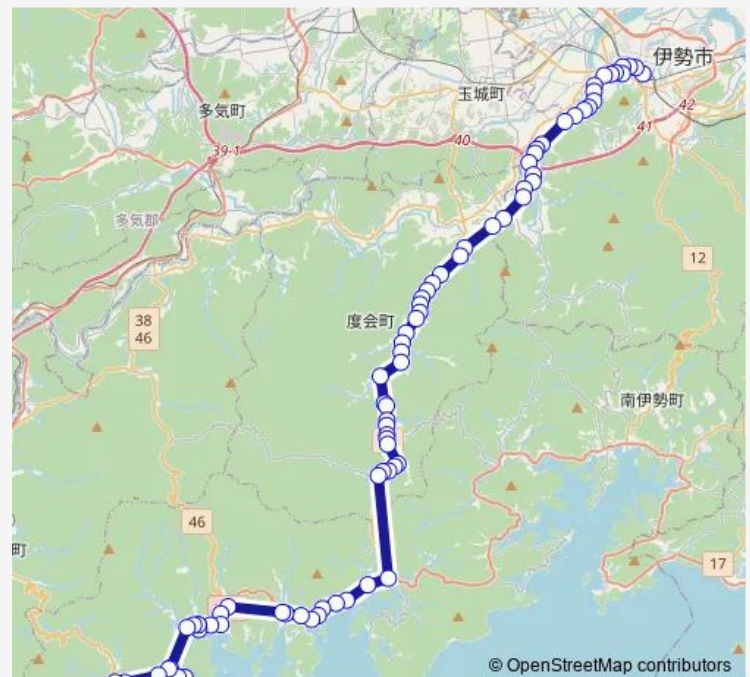

槌柄

南島メディカルセンター

阿曾浦口

Route schedule

古和 — 伊勢市駅前

Monday 15:29-18:48

Tuesday 15:29-18:48

Wednesday 15:29-18:48

Thursday 15:29-18:48

Friday 15:29-18:48

Saturday 15:29-18:48

Sunday 15:29-18:48

Route info

Direction: 古和

Stops: 76

Trip Duration: 1 hour 49 min