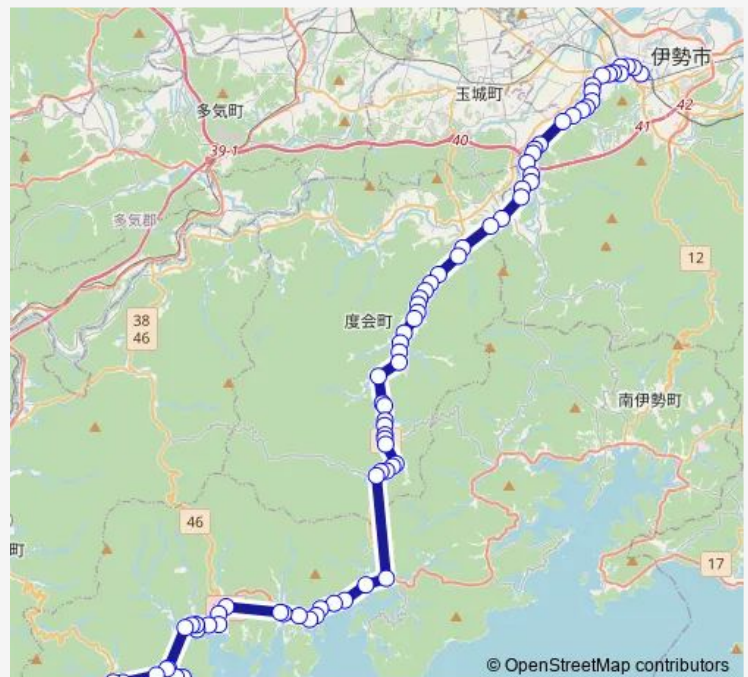

槌柄

南島メディカルセンター

阿曾浦口

Route schedule

古和 — 伊勢市駅前

Monday 15:29-18:48

Tuesday 15:29-18:48

Wednesday 15:29-18:48

Thursday 15:29-18:48

Friday 15:29-18:48

Saturday 15:29-18:48

Sunday 15:29-18:48

Route info

Direction: 古和

Stops: 76

Trip Duration: 1 hour 49 min