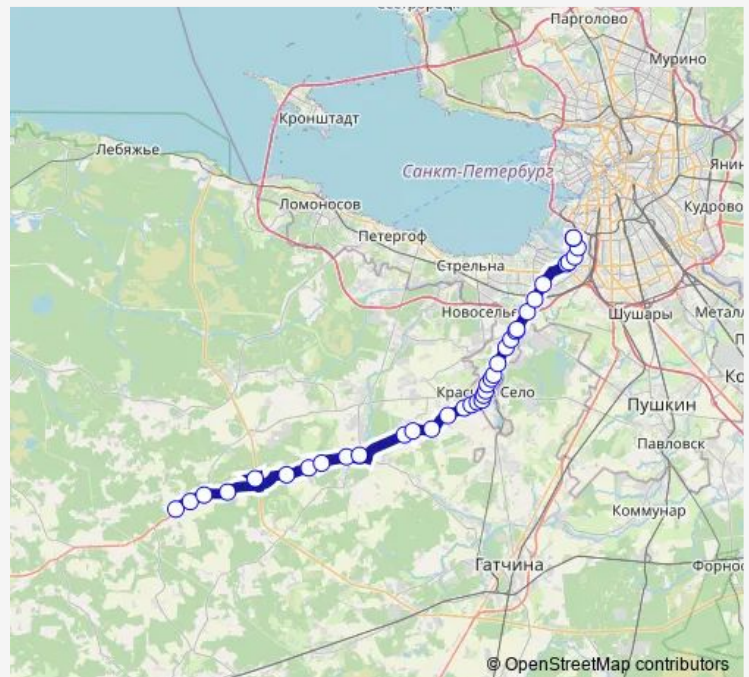

Колобановская ул.

Красносельское шоссе,40

Аннинское шоссе

10 км

Скачки

Гражданская ул.

Боровая ул.

ул. Массальского

ул. Первого Мая

ул. Свободы

ул. Лермонтова

**Route schedule**

а.с. Кировский Завод, Посадки И Высадки Нет — дер. Каськово

Monday 07:28-20:14

Tuesday 07:28-20:14

Wednesday 07:28-20:14

Thursday 07:28-20:14

Friday 07:28-20:14

Saturday 07:28-20:14

Sunday 07:28-20:14

**Route info**

Direction: а.с. Кировский Завод, Посадки И Высадки Нет

Stops: 38

Trip Duration: 1 hour 50 min