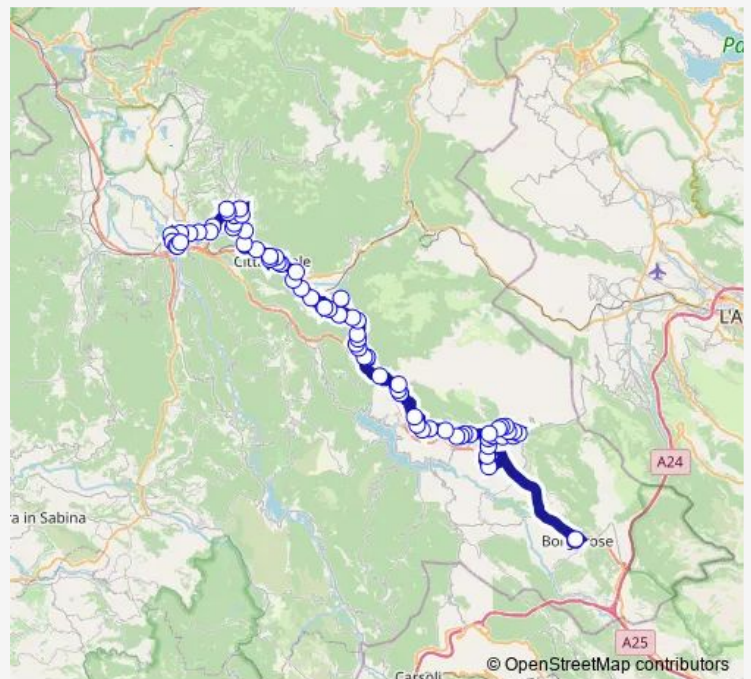

Fiamignano | Casale del Forno # f8479

Fiamignano | Cimitero # f8480

Fiamignano | Viale Lugini # f8481

Fiamignano | Piazza D'Annunzio # f8482

Fiamignano | Via Roma # f8483

Fiamignano | Mercato # f8484

Route schedule

Borgorose | Piazza Municipio # f8254 — Rieti | Piazza Cavour # f1068

Monday	05:50
Tuesday	05:50
Wednesday	05:50
Thursday	05:50
Friday	05:50
Saturday	05:50
Sunday	—

Route info

Direction: Borgorose | Piazza Municipio # f8254

Stops: 70

Trip Duration: 1 hour 51 min

Borgorose - Rieti # Fm923a

Petrella | Pagliara # f8485

Petrella | Mareri # f8486

Petrella | Bivio Piagge # f8487

Petrella | Colle della Sponga # f8488

Petrella | Piazza Indipendenza # f8489