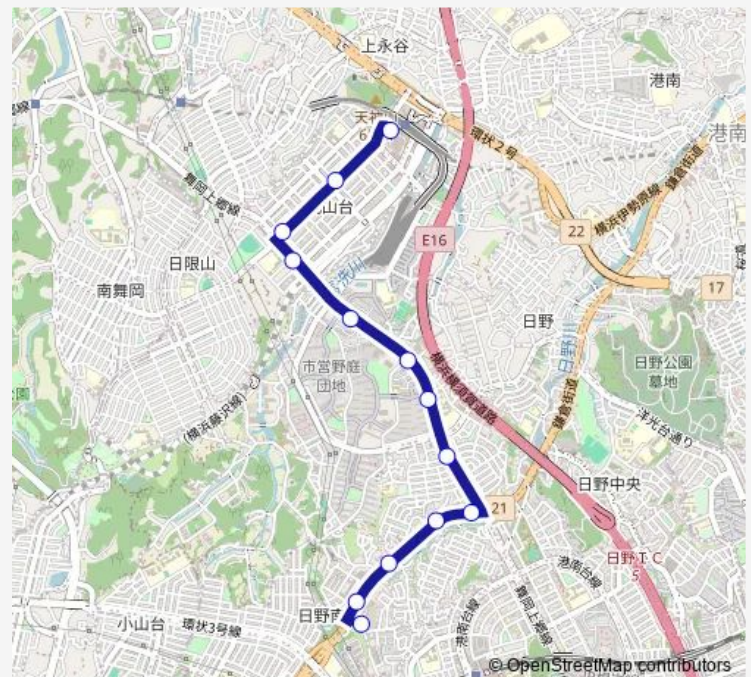

### Route schedule

上永谷駅前 — 港南車庫前

Monday 08:50-20:05

Tuesday 08:50-20:05

Wednesday 08:50-20:05

Thursday 08:50-20:05

Friday 08:50-20:05

Saturday 08:26-19:06

### Route info

Direction: 上永谷駅前

Stops: 12

Trip Duration: 0 hour 18 min