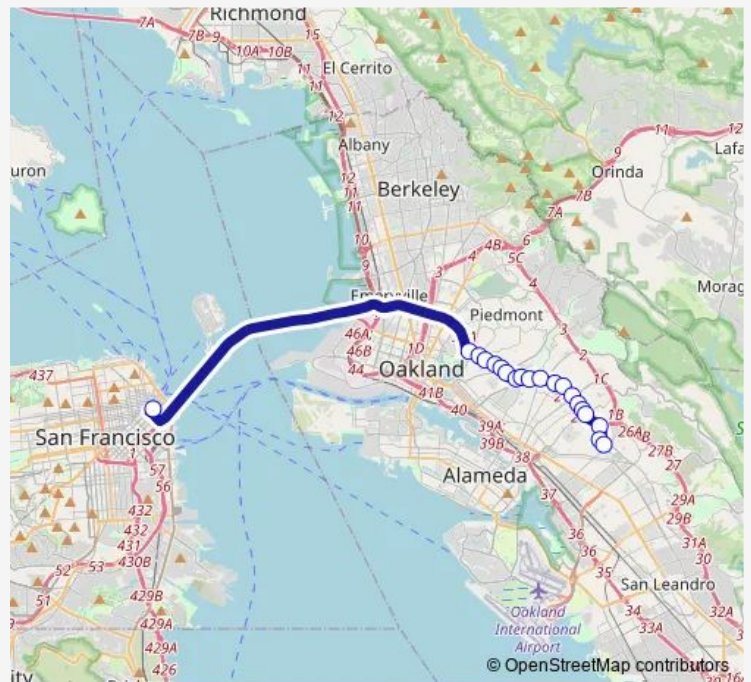

Macarthur Blvd & Athol Av

Lake Park Av & Wesley Way

Lake Park Av & Lakeshore Av

Salesforce Transit Center

Route schedule

Macarthur Blvd & 56th Av — Salesforce Transit Center

Monday 06:10-08:15

Tuesday 06:10-08:15

Wednesday 06:10-08:15

Thursday 06:10-08:15

Friday 06:10-08:15

Saturday —

Sunday —

Route info

Direction: Macarthur Blvd & 56th Av

Stops: 20

Trip Duration: 0 hour 48 min

NX — Grand Lake - Laurel Transbay

Direction

Salesforce Transit Center Bay 20 — Macarthur Blvd & Millsbrae Av

20 stops

[Open route schedule](#)

Salesforce Transit Center Bay 20

Macarthur Blvd & Grand Av

Macarthur Blvd & Wesley Av

Macarthur Blvd & Athol Av

Macarthur Blvd & Alma Av (Oakland High School)

Macarthur Blvd & Park Blvd

Macarthur Blvd & 13th Av (Edna Brewer Middle Sch.)

14th Av & E 33rd St

Macarthur Blvd & Randolph Av