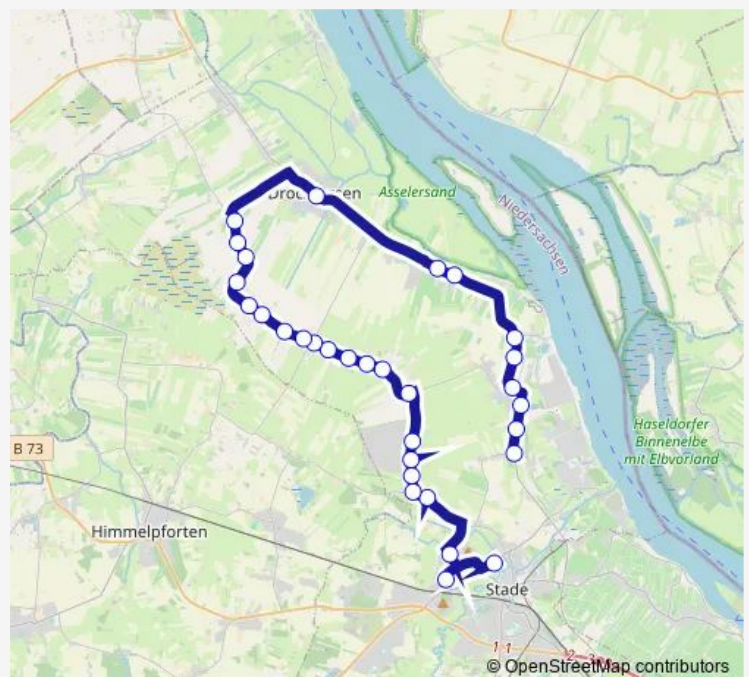

Aschhornermoor Aschhornermoor 5

Aschhorn Aschhorn 2

Aschhorn Aschhorn 6

Route schedule

Stade(Niederelbe) Vincent-Lübeck-Gymnasium — Götzdorf(Stade) Schneedeich

Monday 12:56

Tuesday 12:56-15:29

Wednesday 12:56-15:29

Thursday 12:56-15:29

Friday 12:30

Saturday —

Sunday —

Route info

Direction: Stade(Niederelbe) Vincent-Lübeck-Gymnasium

Stops: 31

Trip Duration: 0 hour 52 min

Bützfleth(Stade) Elsternstraße

Bützfleth(Stade) In der Kolonie

Götzdorf(Stade) Schneedeich

Direction

Wolfsbruchermoor Fasanenweg — Stade(Niederelbe) Am Exerzierplatz

31 stops

[Open route schedule](#)

Wolfsbruchermoor Fasanenweg