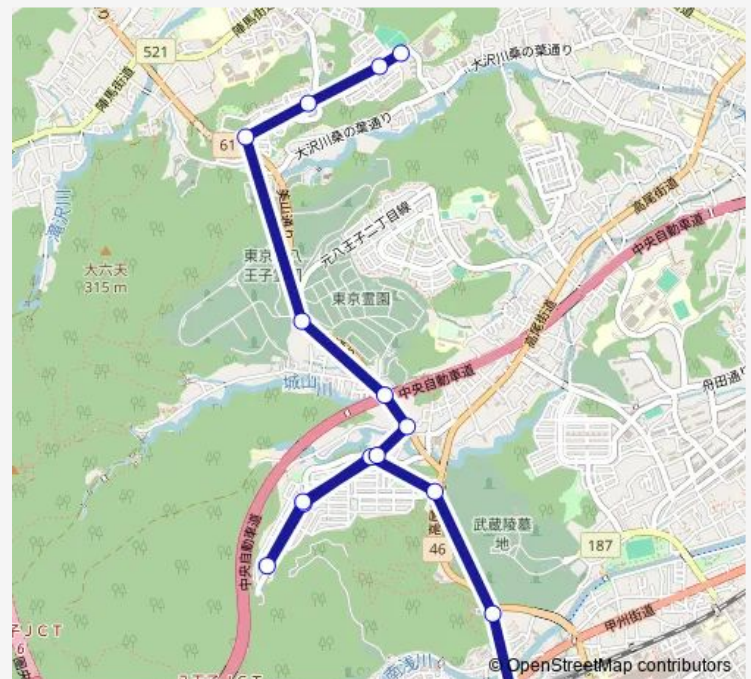

Direction

高尾駅北口 — グリーンタウン高尾

15 stops

[Open route schedule](#)

高尾駅北口

森林科学園

霞ヶ丘住宅

ソニール住宅

高尾台中央

高尾台住宅

高尾台中央

ソニール住宅

宮の前 (八王子)

霊園前・八王子城跡入口

霊園正門 (八王子)

タウン入口

タウン中央

タウン東

グリーンタウン高尾

Route schedule

高尾駅北口 — グリーンタウン高尾

Monday 20:08-23:10

Tuesday 20:08-23:10

Wednesday 20:08-23:10

Thursday 20:08-23:10

Friday 20:08-23:10

Saturday 20:10-22:45

Sunday 20:10-22:45

Route info

Direction: 高尾駅北口

Stops: 15

Trip Duration: 0 hour 19 min