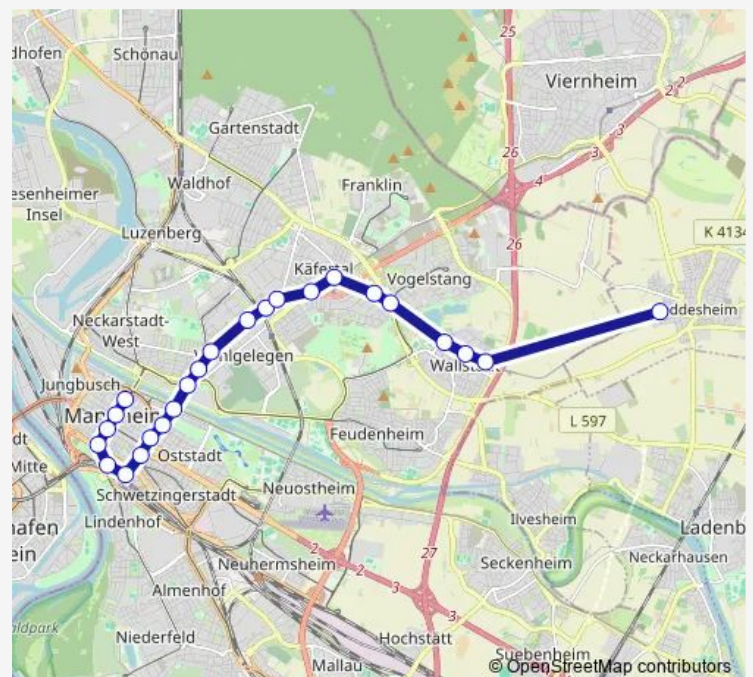

Käfertal, Im Rott

Vogelstang, West

Wallstadt, West

Route schedule

Mannheim, Abendakademie — Heddesheim, Bahnhof (Rnv)

Monday 04:46-00:15⁺¹

Tuesday 04:46-00:15⁺¹

Wednesday 04:46-00:15⁺¹

Thursday 04:46-00:15⁺¹

Friday 04:46-01:15⁺¹

Saturday 05:17-01:15⁺¹

Sunday 05:15-00:15⁺¹

Route info

Direction: Mannheim, Abendakademie

Stops: 24

Trip Duration: 0 hour 37 min

■ RNV 5A

BusMaps

Wallstadt, Bahnhof

Wallstadt, Ost

Heddesheim, Bahnhof (Rnv)

Direction

Heddesheim, Bahnhof (Rnv) — Mannheim, Hauptbahnhof

19 stops

Käfertal, Mannheimer Straße

Käfertal, Süd

Käfertal, Boveristraße

Mannheim, Exerzierplatz

Mannheim, Bonifatiuskirche

Mannheim, Lange Rötterstraße

Mannheim, Universitätsklinikum

Mannheim, Theresienkrankenhaus